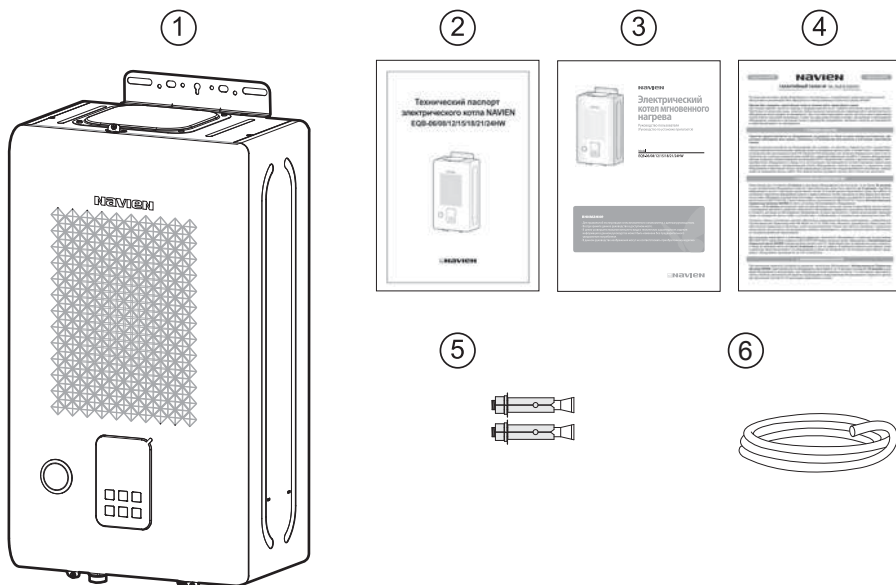

Технический паспорт

NAVIEN EQB

Котлы электрические одноконтурные настенные

тепло-хорошо.рф

Комплект поставки

Navien Electric Boiler 06/08/12/15/18/21/24HW

поставляются в собранном виде после функциональных испытаний.

В комплект поставки входят:

1. Котел - 1 шт.
2. Паспорт - 1 шт.
3. Руководство пользователя - 1 шт.
4. Гарантийный талон - 1 шт.
5. дюбель-гвоздь - 2шт
6. шланг - 1шт

Габаритные и присоединительные размеры котлов

Технические характеристики электрического котла Navien

Модель	Единицы измерения	EQB-06HW	EQB-08HW	EQB-12HW	EQB-15HW	EQB-18HW	EQB-21HW	EQB-24HW
Тепловая мощность	кВт	6	8	12	15	18	21	24
Потребляемая мощность	кВт	6.1	8.1	12.1	15.1	18.1	21.1	24.1
Электрические параметры	В	3-фазный 380В, 50Гц, 4-жильный кабель Однофазный 230В, 50Гц			3-фазный 380В, 50Гц, 4-жильный кабель			
Вес (без воды)	кг	19		22		23.5		
Габаритные размеры (ВхШхГ)	мм	400 x 695 x 245						
Присоединительные размеры ОВ	дюйм	G3/4"						
Тип расширительного бака	-	Закрытый						
Максимальное давление в системе отопления	бар	3						
Цель использования	-	Отопление						
Основные функции		"Предотвращение замерзания, защита от перегрева, защитная блокировка, регулировка температуры"						
Автоматика безопасности		"Защита от короткого замыкания(СТ), датчик уровня воды, датчик избыточного давления, датчик от перегрева(By-metal)"						