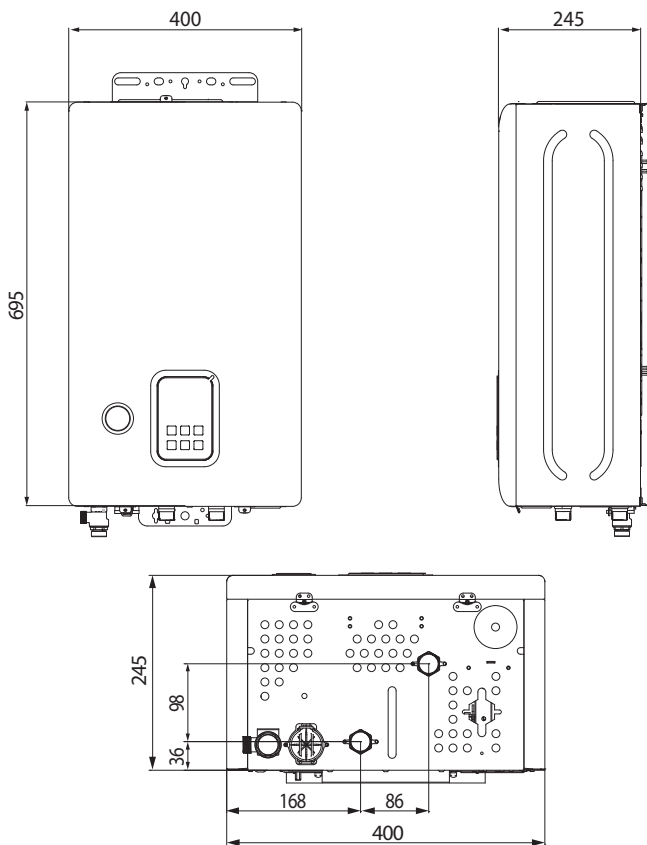

В комплект поставки входят:

1. Котел - 1 шт.
2. Паспорт - 1 шт.
3. Руководство пользователя - 1 шт.
4. Гарантийный талон - 1 шт.
5. дюбель-гвоздь - 2шт
6. шланг - 1шт

Габаритные и присоединительные размеры котлов

Технические характеристики электрического котла Navien

Модель	Единицы измерения	EQB-06HW	EQB-08HW	EQB-12HW	EQB-15HW	EQB-18HW	EQB-21HW	EQB-24HW
Тепловая мощность	кВт	6	8	12	15	18	21	24
Потребляемая мощность	кВт	6.1	8.1	12.1	15.1	18.1	21.1	24.1
Электрические параметры	В	3-фазный 380В, 50Гц, 4-жильный кабель Однофазный 230В, 50Гц			3-фазный 380В, 50Гц, 4-жильный кабель			
Вес (без воды)	кг	19		22		23.5		
Габаритные размеры (ВхШхГ)	мм	400 x 695 x 245						
Присоединительные размеры ОВ	дюйм	G3/4"						
Тип расширительного бака	-	Закрытый						
Максимальное давление в системе отопления	бар	3						
Цель использования	-	Отопление						
Основные функции		"Предотвращение замерзания, защита от перегрева, защитная блокировка, регулировка температуры"						
Автоматика безопасности		"Защита от короткого замыкания(СТ), датчик уровня воды, датчик избыточного давления, датчик от перегрева(By-metal)"						