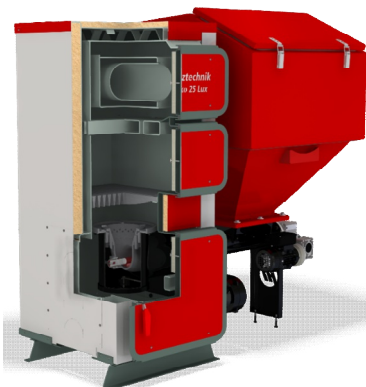

Q Eko LUX OBR | Q Eko LUX TRIO Базовая комплектация и цены:

Котел в комплекте с автоматической горелкой (3 вида на выбор: поворотная, поворотная Eko или универсальная ТРИО), контроллером Heiztechnik Logic-600, топливным бункером (в зависимости от мощности от 200 до 800 л), вентилятором, зольным лотком, комплектом чугунных колосников (опция, кроме 100 кВт) и инструментом для чистки. Котел поставляется в комплектации с предустановленной подготовкой под последующий монтаж автоматического золоудаления. Корпус котла теплоизолирован и закрыт металлическими панелями с полимерной окраской. В комплектации ТРИО поставляется с системой дополнительной термомеханической защиты от возгорания бункера "Страж" (при сжигании пеллет).