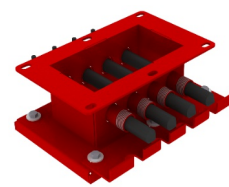

Система "Уголь-Блок"