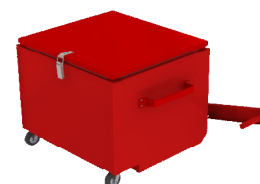

Зольный бункер 150 л (на колесах)

Гарантия на целостность сварных швов 10 лет.

Гарантия на герметичность теплообменника 6 лет.

Технические характеристики, цены, комплектация, и внешний вид товара могут быть изменены производителем без предварительного уведомления.

Цены действительны с 06/08/2024 по 31/08/2024 | Тел. 8-800-333-5-200 | сайт www.ht.plus

www.ht.plus