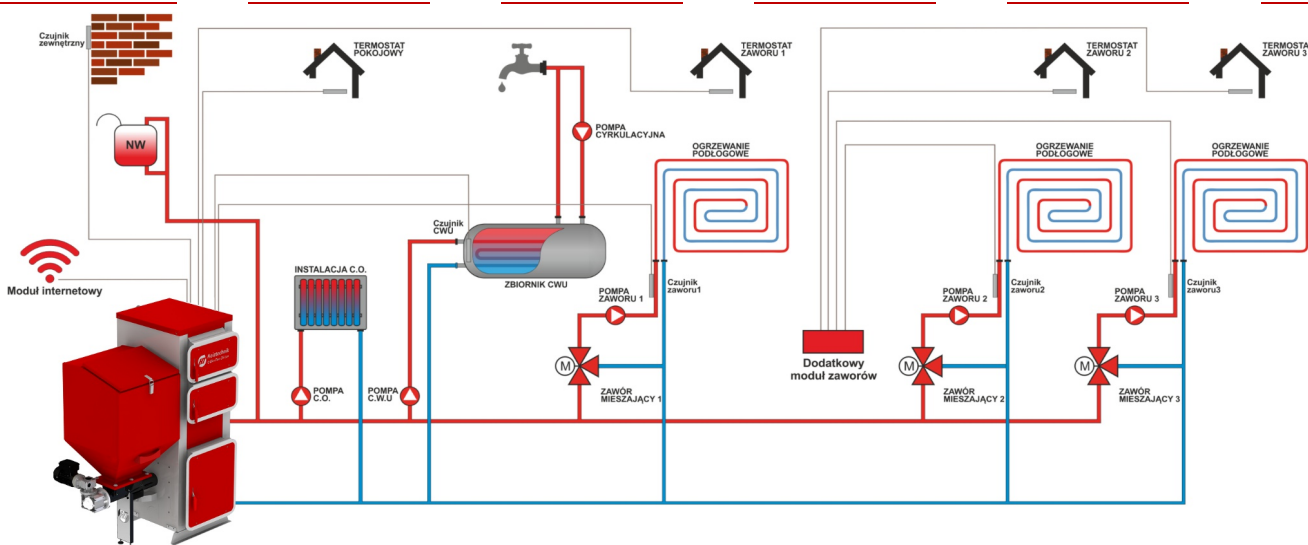

В том числе, все применяемые теплоизоляционные материалы не содержат асбест.

Оборудование для расширенного управления системой отопления для максимального комфорта:

Для достижения максимального комфорта в помещении применяются отдельные контуры отопления, температура в которых регулируется автоматически благодаря смесительным клапанам с сервоприводами, которыми управляет контроллер. При этом в комнатах устанавливаются комнатные термостаты. В этом случае температура в помещениях, отапливаемых разными контурами, будет поддерживаться независимо друг от друга на строго заданном уровне. Для удобства монтажа мы предлагаем использовать беспроводные комнатные термостаты Heiztechnik - особенно актуальные для домов, где уже завершены отделочные работы и прокладка новых проводов затруднена. В контроллер котла HT Logic 700 и HT Logic 700 Сенсорный встроено управление одним контуром системы отопления. Однако, с помощью дополнительных модулей можно увеличить число независимо управляемых контуров отопления до 5 и более! И вся система будет управляться в связке с котлом, а также через GSM и Internet модули. А для достижения экономии, можно задать недельный график температуры (с помощью комнатного термостата Komfort 160 или 161). При этом, благодаря уличному датчику температуры (входит в комплект) также реализуется погодозависимое регулирование работы котла и контуров отопления.

Модуль расширения (2 контура отопления)
Цена, руб.
42 400 Р

Модуль GSM для удаленного контроля
Цена, руб.
27 000 Р

Дополнительное оборудование для большего комфорта

Модульная котельная

Цена, руб.
По запросу