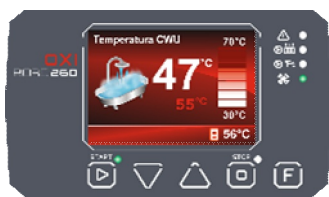

В стоимость котла входят: Европейские комплектующие, Качественная деревянная обрешетка, Реальная гарантия, Качественная техническая и сервисная поддержка, а также полная уверенность в теплом завтрашнем дне! + возможность дополнительной защиты комплектующих от внешних воздействий (по запросу)

Q Eko LUX OBR | Q Eko LUX TRIO Базовая комплектация и цены:

Котел в комплекте с автоматической горелкой (3 вида на выбор: поворотная, поворотная Eko или универсальная ТРИО), контроллером Heiztechnik Logic-600, топливным бункером (в зависимости от мощности от 200 до 800 л), вентилятором, зольным лотком, комплектом чугунных колосников (опция, кроме 100 кВт) и инструментом для чистки. Котел поставляется в комплектации с предустановленной подготовкой под последующий монтаж автоматического золоудаления. Корпус котла теплоизолирован и закрыт металлическими панелями с полимерной окраской. В комплектации ТРИО поставляется с системой дополнительной термомеханической защиты от возгорания бункера "Страж" (при сжигании пеллет).

Контроллер котла HT Logic 600
(входит в базовую комплектацию)

Вариант горелки:	Поворотная горелка OBR:		Поворотная горелка OBR Eko**:		Универсальная горелка ТРИО:	
	Специальная цена!	Обычная цена	Специальная цена!	Обычная цена	Специальная цена!	Обычная цена
Q Eko Lux 15 кВт | Бункер 200 л	229 800 ₽	273 700 ₽	241 600 ₽	285 500 ₽	261 900 ₽	303 300 ₽
Q Eko Lux 25 кВт | Бункер 200 л	260 500 ₽	310 200 ₽	272 300 ₽	322 000 ₽	292 600 ₽	339 800 ₽
Q Eko Lux 35 кВт | Бункер 400 л	296 400 ₽	352 900 ₽	308 200 ₽	364 700 ₽	328 500 ₽	382 500 ₽
Q Eko Lux 45 кВт | Бункер 400 л	322 500 ₽	384 000 ₽	334 300 ₽	395 800 ₽	354 600 ₽	413 600 ₽
Q Eko Lux 55 кВт | Бункер 600 л	363 900 ₽	433 300 ₽	375 700 ₽	445 100 ₽	396 000 ₽	462 900 ₽
Q Eko Lux 65 кВт | Бункер 600 л	383 300 ₽	456 400 ₽	395 100 ₽	468 200 ₽	415 400 ₽	486 000 ₽
Q Eko Lux 75 кВт | Бункер 600 л	402 500 ₽	479 300 ₽	414 300 ₽	491 100 ₽	434 600 ₽	508 900 ₽
Q Eko Lux 100 кВт | Бункер 800 л	510 200 ₽	607 600 ₽	522 000 ₽	619 400 ₽	542 300 ₽	637 200 ₽

**Горелка OBR Eko оснащена дополнительными форсунками для вторичного наддува воздуха, что повышает качество и экологичность процесса горения

Опции для большего комфорта - автономная работа котла до 3 месяцев:

Для максимального времени автономной работы по Вашему заказу любую модель можно оснастить увеличенным топливным бункером до 20 м³ (в рамном исполнении) или до 60 м³ (в виде силоса). При этом, основной топливный бункер может быть размещен на улице рядом с котельной. Под заказ возможно размещение бункера сзади котла.

Также, котел может быть укомплектован системой автоматического золоудаления в левую, правую или заднюю стороны. Бункер золоудаления может располагаться с противоположной стороны от бункера топлива, или с той же стороны. Для удаленного управления котлом используются модули Internet и GSM доступа. Доступны приложения для Android и Apple. Также котел может быть укомплектован системой автоматической чистки теплообменника.

Котлы Heiztechnik имеют богатый выбор опций, что позволяет подобрать решение для любой ситуации. При необходимости, котел позволяет также сжигать различное твердое топливо в ручном режиме. Для этого необходимо установить в котел комплект чугунных колосников (опция), и выбрать в контроллере режим работы на колосниках.