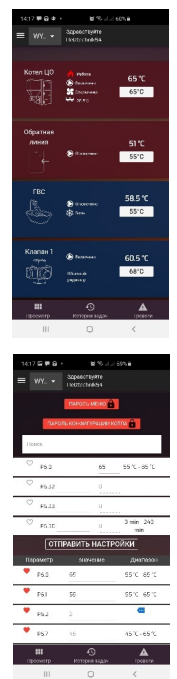

Модули для управления котлом через Интернет или с помощью СМС, цена, руб.:

Модуль Интернет-управления:		Модуль GSM-управления:	
28 400 Р	32 000,00 Р	27 000 Р	34 900,00 Р

** Доступно к продаже при наличии складских остатков или поставляется под заказ.

***Сроки проведения акции могут быть изменены без предварительного уведомления

Технические характеристики, цены, комплектация, и внешний вид товара могут быть изменены производителем без предварительного уведомления.

Цены действительны с 06/08/2024 по 31/08/2024 | Тел. 8-800-333-5-200 | сайт www.ht.plus

www.ht.plus