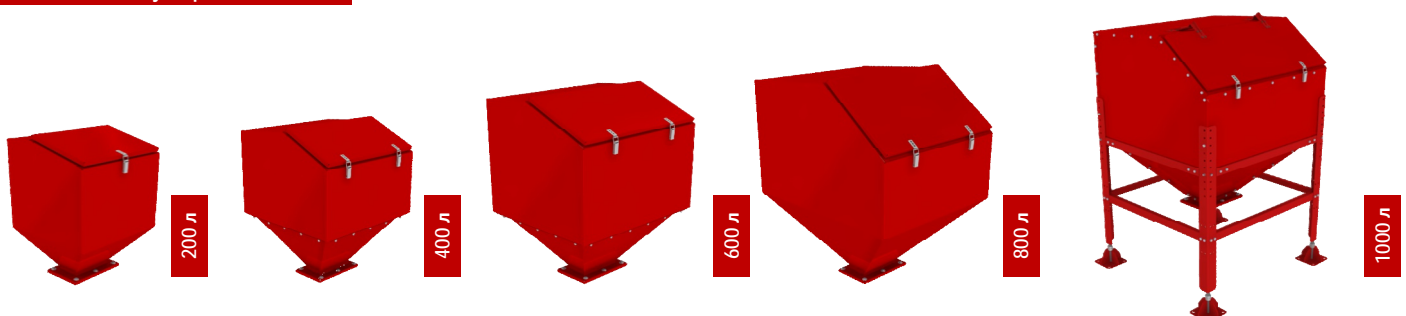

Топливные бункеры:

Технические характеристики, цены, комплектация, и внешний вид товара могут быть изменены производителем без предварительного уведомления.

Цены действительны с 06/08/2024 по 31/08/2024 | Тел. 8-800-333-5-200 | сайт www.ht.plus

www.ht.plus