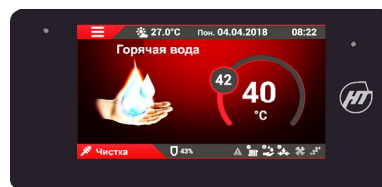

Цена, руб.
По запросу

Модель котла:	Отапливаемая площадь, м² *	Вес комплекта нетто, кг
Q Eko Lux 15 кВт	70..150	396 кг
Q Eko Lux 25 кВт	120..250	432 кг
Q Eko Lux 35 кВт	180..350	555 кг
Q Eko Lux 45 кВт	240..450	581 кг
Q Eko Lux 55 кВт	320..550	709 кг
Q Eko Lux 65 кВт	370..650	758 кг
Q Eko Lux 75 кВт	420..750	777 кг
Q Eko Lux 100 кВт	550..1000	1056 кг

Контроллер котла HT Logic 700 Touch
большой сенсорный экран (опция)