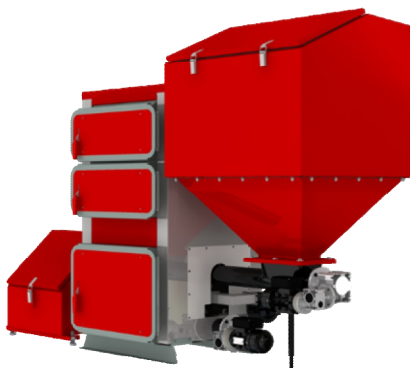

Q Eko Lux 25 кВт / бункер 400 л / подготовка под золоудаление / увеличенная зольная камера

Q Eko Lux 25 кВт / бункер 800 л / автоматическое золоудаление / бункер золы 150 л