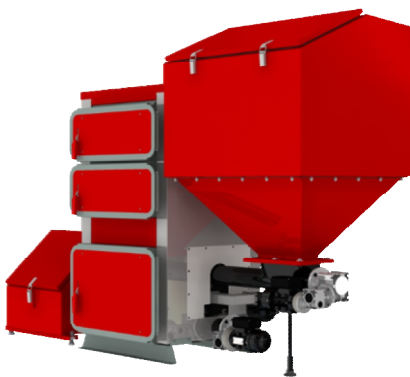

Q Eko Duo Lux 25 кВт / бункер 400 л / подготовка под золоудаление / увеличенная зольная камера

Q Eko Duo Lux 25 кВт / бункер 800 л / автоматическое золоудаление / бункер золы 150 л