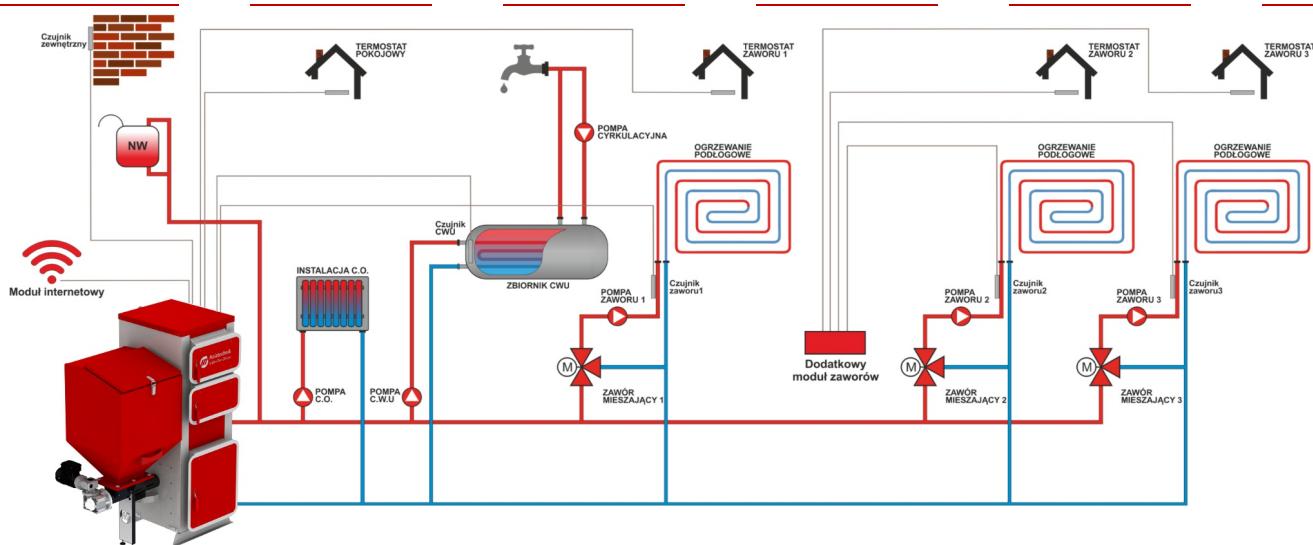

Комнатный термостат Komfort 120	Комнатный беспроводной термостат Komfort 121	Комнатный термостат Komfort 160	Комнатный беспроводной термостат Komfort 161	Модуль расширения (2 контура отопления)	Модуль GSM для удаленного контроля
Цена, руб.	Цена, руб.	Цена, руб.	Цена, руб.	Цена, руб.	Цена, руб.
7 000 Р	14 000 Р	24 900 Р	31 600 Р	42 400 Р	27 000 Р

Дополнительное оборудование для большего комфорта

Модульная котельная