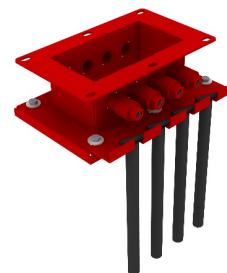

* Бункеры объемом от 1000 л поставляются в рамном исполнении, в комплекте с опорными ногами

** При заказе нестандартных комплектаций отдельно учитывается разница в цене бункера, а также удлинение подачи

Зольные бункеры:	Специальная цена!	Обычная цена, руб.
Зольный бункер 800 л уличный (внешний короб и внутренняя съемная емкость):	123 100 ₺	151 700 ₺
Дополнительная съемная емкость для зольного бункера 800 л:	55 300 ₺	60 800 ₺
Зольный бункер 150 л стационарный комнатный:	24 200 ₺	28 300 ₺
Зольный бункер 150 л съемный на колесах комнатный:	31 400 ₺	36 200 ₺

*Бункер золоудаления может располагаться с противоположной стороны от бункера топлива, или с той же стороны.

Опции системы золоудаления при заказе котла, доплата:	Цена, руб.
Удлинение шнека золоудаления, за 1 метр (длина произвольная, цена кратно 0,5 метра):	23 000 ₺
Удлинение шнека подачи, за 1 метр (длина произвольная, цена кратно 0,5 метра):	36 200 ₺

Система "Уголь-Блок"