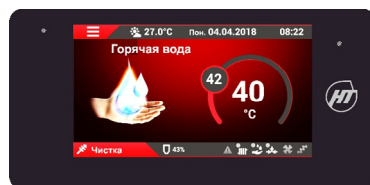

Цена, руб.
По запросу

Модель котла:	Отапливаемая площадь, м² *	Вес комплекта нетто, кг
Q Eko Duo Lux 17 кВт	70..150	427 кг
Q Eko Duo Lux 25 кВт	120..250	472 кг
Q Eko Duo Lux 35 кВт	180..350	606 кг
Q Eko Duo Lux 48 кВт	240..450	624 кг
Q Eko Duo Lux 55 кВт	320..550	743 кг
Q Eko Duo Lux 65 кВт	370..650	792 кг
Q Eko Duo Lux 75 кВт	420..750	820 кг
Q Eko Duo Lux 100 кВт	550..1000	1141 кг

Контроллер котла HT Logic 700 Touch
большой сенсорный экран (опция)