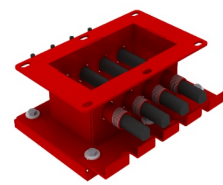

Система "Уголь-Блок"