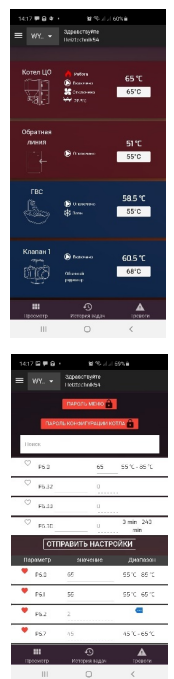

Модули для управления котлом через Интернет или с помощью СМС, цена, руб.:

Модуль Интернет-управления:		Модуль GSM-управления:	
28 400 P	32 000,00 P	27 000 P	31 900,00 P

** Доступно к продаже при наличии складских остатков или поставляется под заказ.

***Сроки проведения акции могут быть изменены без предварительного уведомления

Технические характеристики, цены, комплектация, и внешний вид товара могут быть изменены производителем без предварительного уведомления.

Цены действительны с 06/08/2024 по 31/08/2024 | Тел. 8-800-333-5-200 | сайт www.ht.plus

www.ht.plus