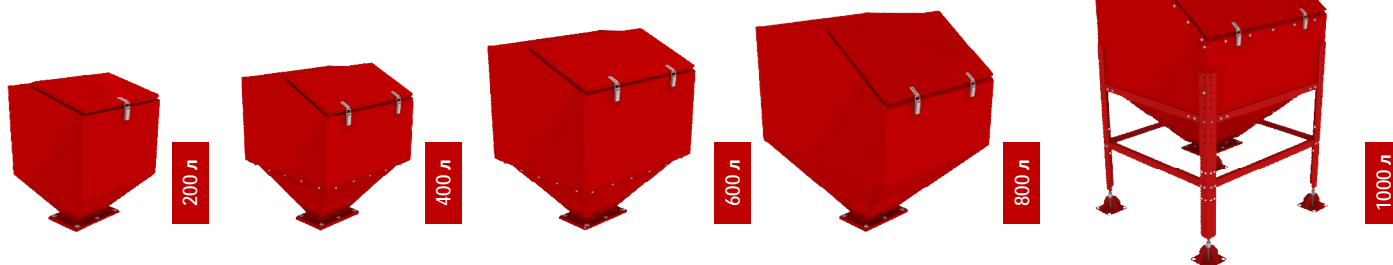

Топливные бункеры:

Технические характеристики, цены, комплектация, и внешний вид товара могут быть изменены производителем без предварительного уведомления.

Цены действительны с 06/08/2024 по 31/08/2024 | Тел. 8-800-333-5-200 | сайт www.ht.plus

www.ht.plus