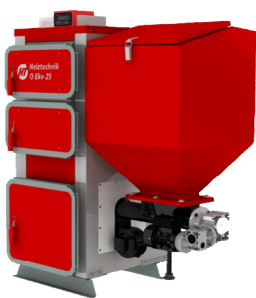

Комплектация 10: Котел в комплектации для монтажа в блок-модуль: котел с задней подачей топлива, удлиненной системой подачи топлива, в комплекте с бункером 4000 л, с системой автоматического золоудаления, удлинением труб золоудаления 1,5 метра, без зольного бункера. Варианты зольного бункера - на выбор.

Модель:	Варианты комплектации LUX. Цена, руб. (указан объем топливного / зольного бункеров)				
	Комплектация 6:	Комплектация 7:	Комплектация 8:	Комплектация 9:	Комплектация 10:
Q Eko Duo Lux 17 кВт	305 500 ₽ | 400 л	546 200 ₽ | 600/800 л	584 600 ₽ | 400 / 800 л	310 940 ₽ | 0 / 0 л	657 640 ₽ | 4000 / 0 л
Q Eko Duo Lux 25 кВт	338 900 ₽ | 400 л	581 600 ₽ | 600/800 л	623 800 ₽ | 400 / 800 л	343 940 ₽ | 0 / 0 л	693 140 ₽ | 4000 / 0 л
Q Eko Duo Lux 35 кВт	379 200 ₽ | 600 л	670 200 ₽ | 1000/800 л	669 000 ₽ | 600 / 800 л	382 670 ₽ | 0 / 0 л	730 170 ₽ | 4000 / 0 л
Q Eko Duo Lux 48 кВт	411 400 ₽ | 600 л	705 700 ₽ | 1000/800 л	708 800 ₽ | 600 / 800 л	415 150 ₽ | 0 / 0 л	765 050 ₽ | 4000 / 0 л
Q Eko Duo Lux 55 кВт	466 600 ₽ | 800 л	807 500 ₽ | 2000/800 л	767 400 ₽ | 800 / 800 л	458 870 ₽ | 0 / 0 л	808 370 ₽ | 4000 / 0 л
Q Eko Duo Lux 65 кВт	491 900 ₽ | 800 л	835 400 ₽ | 2000/800 л	800 800 ₽ | 800 / 800 л	484 290 ₽ | 0 / 0 л	835 690 ₽ | 4000 / 0 л
Q Eko Duo Lux 75 кВт	563 300 ₽ | 1000 л	896 300 ₽ | 3300/800 л	882 800 ₽ | 1000 / 800 л	514 220 ₽ | 0 / 0 л	867 820 ₽ | 4000 / 0 л
Q Eko Duo Lux 100 кВт	677 300 ₽ | 1000 л	1 018 200 ₽ | 3300/800 л	996 000 ₽ | 1000 / 800 л	627 400 ₽ | 0 / 0 л	985 500 ₽ | 4000 / 0 л

Примеры разных комплектаций:

Q Eko Duo Lux 25 кВт / бункер 200 л / подготовка под золоудаление / увеличенная зольная камера