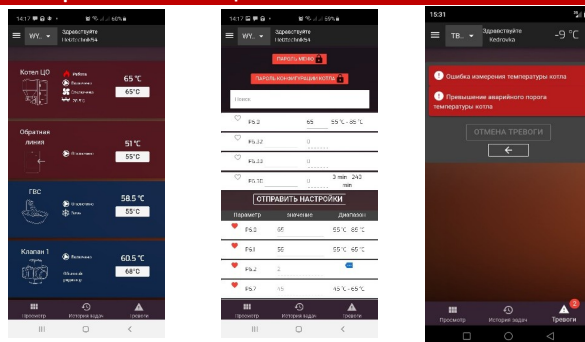

## Удаленное управление котлом через Интернет или с помощью СМС

Модуль интернет управления позволяет легко и удобно управлять работой котла, а также узлами системы отопления через интернет. Также такой способ контроля обеспечивает максимальную уверенность в том, что в Вашем доме тепло, независимо от погоды за окном, и от того, где Вы сейчас находитесь. Вы можете проконтролировать работу котла, изменить предпочитаемую температуру теплоносителя, настроить работу смешивающего клапана, бойлера ГВС, проверить наличие предупреждений. В зависимости от Ваших предпочтений управление может производиться через интернет браузеры, приложения для Android, iPad или iPhone. Приложения работают на бесплатной основе.