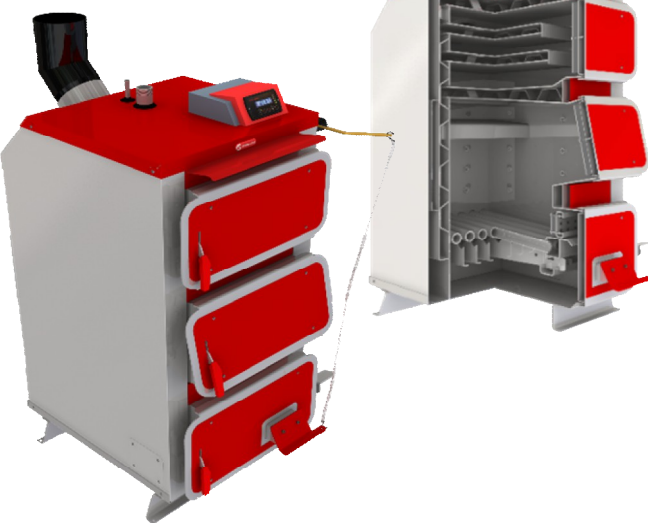

* Фактическое время работы зависит от правильности подбора мощности котла, отапливаемой площади, теплопотерь здания, вида, качества и калорийности топлива, тяги дымохода. ** Отапливаемая площадь приведена справочно. Требуемая мощность котла должна быть определена теплотехническим расчетом исходя из параметров отапливаемого объекта.

Рекомендуемое рабочее давление - 2 атм. Давление опрессовки 4,5 атм.

Котлы поставляются в фирменной упаковке и прочной деревянной обрешетке.

Гарантия на целостность сварных швов 10 лет.

Гарантия на герметичность теплообменника 6 лет.

В котлах Хайцтехник используются только экологически чистые материалы, не содержащие асбест.

Технические характеристики, цены, комплектация, и внешний вид товара могут быть изменены производителем без предварительного уведомления.

Цены действительны с 06/08/2024 по 31/08/2024 | Тел. 8-800-333-5-200 | сайт www.ht.plus

www.ht.plus