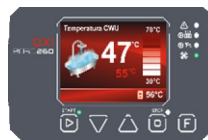

Автоматизация процесса горения

Для механизированного регулирования процесса горения котлы позволяют установить механический термостат, который в зависимости от текущей и заданной температуры котла регулирует положение заслонки подачи воздуха и изменяет интенсивность горения (выработки тепла).

Для автоматизированного управления процессами горения, набором и поддержанием заданной температуры в котле, применяются комплекты автоматики Хайцтехник, состоящие из управляющего контроллера, комплекта датчиков температуры, защитного датчика STB, и также наддувного вентилятора. Использование котла совместно с электроникой Хайцтехник обеспечивает безопасную работу котла, экономию топлива, высокий уровень комфорта, а также в зависимости от модели контроллера позволяет управлять насосами и другим оборудованием в системе отопления дома.

Модель Holz New Plus изначально укомплектована базовым набором автоматики, при заказе котла также можно выбрать другие варианты контроллеров, имеющих большее количество функций. В том числе, некоторые контроллеры позволяют контролировать и управлять работой котла через интернет. Модель Holz New может эксплуатироваться совместно с регулятором тяги или быть автоматизирована позднее.

Варианты управляющих контроллеров Heiztechnik Logic:

Основные функции:	Heiztechnik Logic-105	Heiztechnik Logic-200	Heiztechnik Logic-201
Управление вентилятором:	+	+	+
Управление насосом ЦО:	+	+	+
Управление насосом ГВС:	+	+	+
Наличие датчика термозащиты STB:	+	+	+
Управление насосом подмеса обратки:	-	-	+
Подключение комнатного термостата:	-	+	+
Управление смешивающим клапаном:	-	-	+
Управление насосом смес. клапана:	-	-	+
Погодозависимое управление:	-	-	+
Возможность интернет / GSM - управления:	-	+	+
Расширение до 5 смесит. контуров:	-	-	+

1) В таблице указаны основные функции. Помимо них контроллеры имеют ряд дополнительных функций.

Опции исполнения автоматики котла (Польша) (для котлов Holz New Plus)**:

Доплата, руб.

Контроллер Heiztechnik Logic-105 / вентилятор:	Включено в цену
Замена в комплектации контроллера Heiztechnik Logic-105 на Heiztechnik Logic-200:	13 600 Р
Замена в комплектации контроллера Heiztechnik Logic-105 на Heiztechnik Logic-201:	21 200 Р

Комплекты для автоматизации котлов / наборы для котлов Holz New (Польша)**:

Цена, руб.

	15-35 кВт	50-65 кВт
Контроллер Heiztechnik Logic-105 / вентилятор:	35 000 Р	42 200 Р
Контроллер Heiztechnik Logic-200 / вентилятор:	47 000 Р	54 200 Р
Контроллер Heiztechnik Logic-201 / вентилятор:	54 500 Р	61 700 Р

** Доступно к продаже при наличии складских остатков.