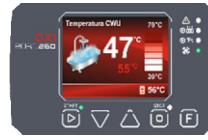

### Варианты управляющих контроллеров Heiztechnik Logic:

Основные функции:	Heiztechnik Logic-105	Heiztechnik Logic-200	Heiztechnik Logic-201
Управление вентилятором:	+	+	+
Управление насосом ЦО:	+	+	+
Управление насосом ГВС:	+	+	+
Наличие датчика термозащиты STB:	+	+	+
Управление насосом подмеса обратки:	-	-	+
Подключение комнатного термостата:	-	+	+
Управление смешивающим клапаном:	-	-	+
Управление насосом смес. клапана:	-	-	+
Погодозависимое управление:	-	-	+
Возможность интернет / GSM - управления:	-	+	+
Расширение до 5 смесит. контуров:	-	-	+