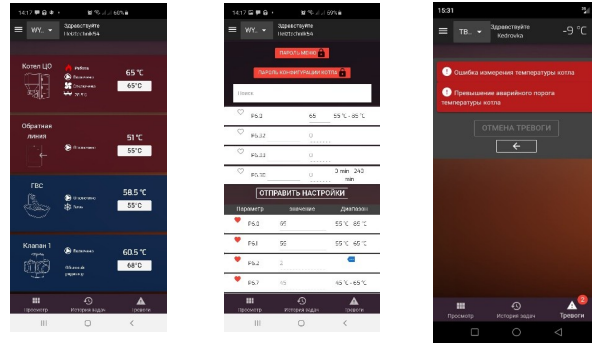

## Удаленное управление котлом через Интернет или с помощью СМС

Модуль интернет управления позволяет легко и удобно управлять работой котла, а также узлами системы отопления через интернет. Также такой способ контроля обеспечивает максимальную уверенность в том, что в Вашем доме тепло, независимо от погоды за окном, и от того, где Вы сейчас находитесь. Вы можете проконтролировать работу котла, изменить предпочитаемую температуру теплоносителя, настроить работу смешивающего клапана, бойлера ГВС, проверить наличие предупреждений. В зависимости от Ваших предпочтений управление может производиться через интернет браузеры, приложения для Android, iPad или iPhone. Приложения работают на бесплатной основе.