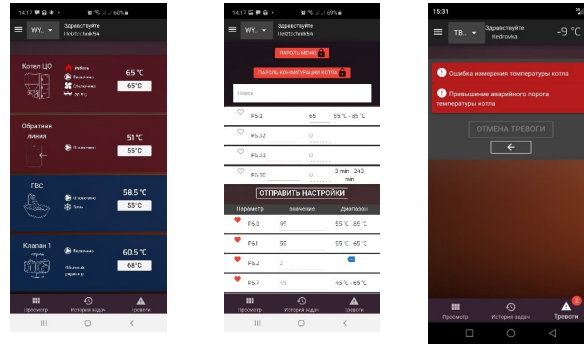

В котлах Хайцтехник используются только экологически чистые материалы, не содержащие канцерогенных веществ. В том числе, все применяемые теплоизоляционные материалы не содержат асбест.

Удаленное управление котлом через Интернет или с помощью СМС

Модуль интернет управления позволяет легко и удобно управлять работой котла, а также узлами системы отопления через интернет. Также такой способ контроля обеспечивает максимальную уверенность в том, что в Вашем доме тепло, независимо от погоды за окном, и от того, где Вы сейчас находитесь. Вы можете проконтролировать работу котла, изменить предпочитаемую температуру теплоносителя, настроить работу смешивающего клапана, бойлера ГВС, проверить наличие предупреждений. В зависимости от Ваших предпочтений управление может производиться через интернет браузеры, приложения для Android, iPad или iPhone. Приложения работают на бесплатной основе.

Интернет-модуль может быть подключен к сети Интернет как проводным, так и беспроводным (Wi-Fi) способом. Для установки модуля вдали от источника сигнала Wi-Fi можно использовать внешнюю антенну.