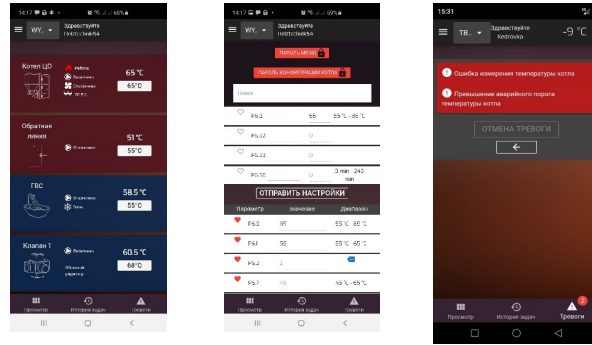

В котлах Хайцтехник используются только экологически чистые материалы, не содержащие канцерогенных веществ. В том числе, все применяемые теплоизоляционные материалы не содержат асбест.

Удаленное управление котлом через Интернет или с помощью СМС

Модуль интернет управления позволяет легко и удобно управлять работой котла, а также узлами системы отопления через интернет. Также такой способ контроля обеспечивает максимальную уверенность в том, что в Вашем доме тепло, независимо от погоды за окном, и от того, где Вы сейчас находитесь. Вы можете проконтролировать работу котла, изменить предпочитаемую температуру теплоносителя, настроить работу смешивающего клапана, бойлера ГВС, проверить наличие предупреждений. В зависимости от Ваших предпочтений управление может производиться через интернет браузеры, приложения для Android, iPad или iPhone. Приложения работают на бесплатной основе.

Интернет-модуль может быть подключен к сети Интернет как проводным, так и беспроводным (Wi-Fi) способом. Для установки модуля вдали от источника сигнала Wi-Fi можно использовать внешнюю антенну.

Устройство оснащено встроенной памятью, поэтому информация о работе котла не будет потеряна независимо от стабильности интернет-соединения.

Модуль GSM позволяет контролировать и управлять работой Вашего котла даже там, где нет сети Internet. Даже в случае со слабым сигналом, модуль позволяет установить внешнюю антенну для уверенного приема.

Модуль совместим со всеми операторами связи, работает со стандартными СИМ-картами всех операторов связи. Устройство имеет 29 стандартных уведомлений об ошибках и уведомлениях, поддерживает до 4-х пользователей, а также позволяет удаленно менять основные параметры котла.

Безопасный доступ к модулю обеспечивается благодаря индивидуальному PIN - коду (паролю), который устанавливает пользователь. GSM модуль позволяет всегда быть уверенным в том, что Ваш котел в норме, потому что в случае каких либо событий Вы получите SMS.