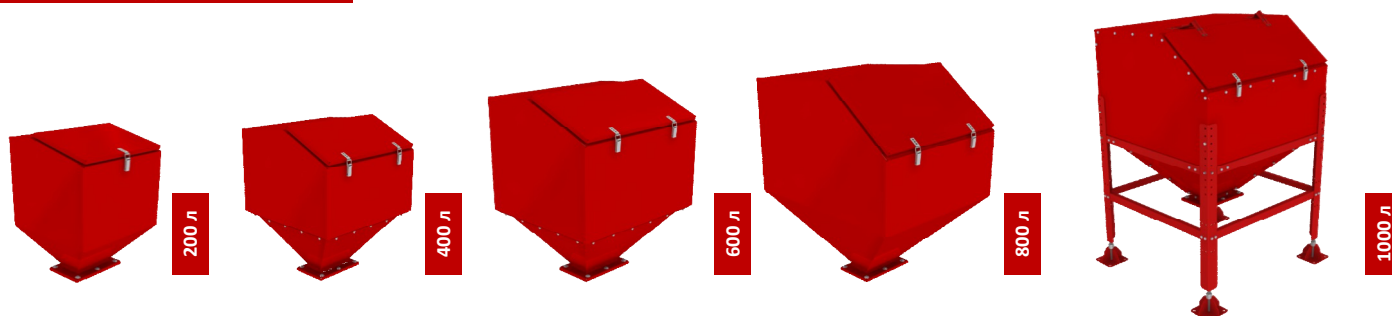

Топливные бункеры:

Технические характеристики, цены, комплектация, и внешний вид товара могут быть изменены производителем без предварительного уведомления.

Цены действительны с 30/05/2022 по 30/06/2022 | Тел. 8-800-333-5-200 | сайт www.ht.plus

www.ht.plus