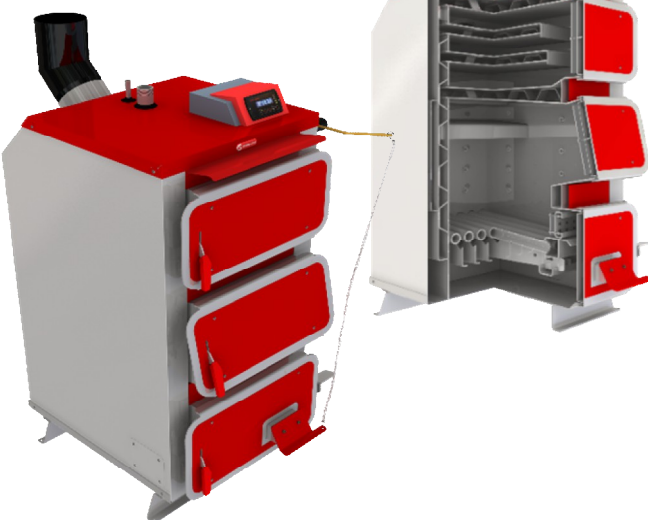

* Фактическое время работы зависит от правильности подбора мощности котла, отапливаемой площади, теплотеря здания, вида, качества и калорийности топлива, тяги дымохода. ** Отапливаемая площадь приведена справочно. Требуемая мощность котла должна быть определена теплотехническим расчетом исходя из параметров отапливаемого объекта.

Рекомендуемое рабочее давление - 2 атм. Давление опрессовки 4,5 атм.

Котлы поставляются в фирменной упаковке и прочной деревянной обрешетке.

Гарантия на целостность сварных швов 10 лет.

Гарантия на герметичность теплообменника 6 лет.

В котлах Хайцтехник используются только экологически чистые материалы, не содержащие асбест.

Технические характеристики, цены, комплектация, и внешний вид товара могут быть изменены производителем без предварительного уведомления.

Цены действительны с 30/05/2022 по 30/06/2022 | Тел. 8-800-333-5-200 | сайт www.ht.plus

www.ht.plus