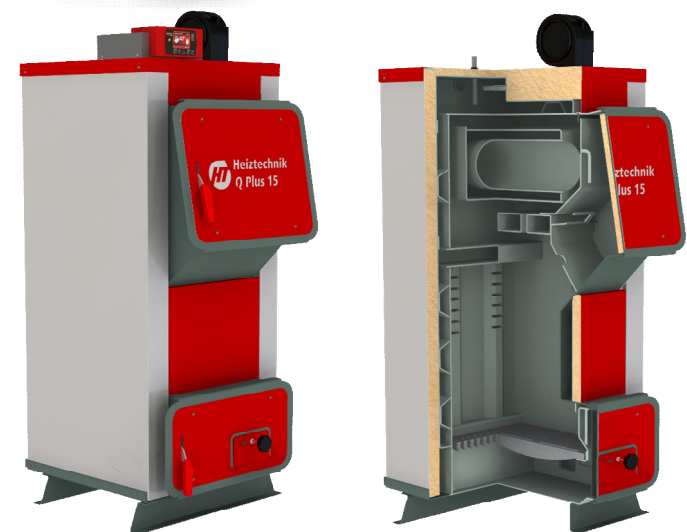

Q Plus | Базовая комплектация:

Котел в комплекте с набором чугунных колосников и комплектом инструмента для чистки котла, комплект автоматики Хайцтехник, состоящий из вентилятора и контроллера Heiztechnik Logic-105. Оснащен системой вторичного поддува воздуха для дожига дымовых газов. Корпус котла теплоизолирован и закрыт

металлическими панелями с полимерной окраской. Оснащен системой вторичного поддува воздуха для дожига дымовых газов, что повышает КПД котла и снижает выбросы сажи.

Модель	Специальная цена!	Обычная цена	Вес котла, кг
Q Plus 15 кВт	102 800 Р	425 420 Р	307 кг
Q Plus 25 кВт	120 800 Р	442 420 Р	351 кг
Q Plus 35 кВт	140 200 Р	471 020 Р	448 кг
Q Plus 45 кВт	168 100 Р	490 390 Р	467 кг
Q Plus 55 кВт	188 800 Р	227 590 Р	577 кг
Q Plus 65 кВт	205 200 Р	243 290 Р	621 кг
Q Plus 75 кВт	221 700 Р	256 690 Р	644 кг
Q Plus 100 кВт	263 700 Р	306 470 Р	776 кг

* Фактическое время работы зависит от правильности подбора мощности котла, отапливаемой площади, теплопотерь здания, вида, качества и калорийности топлива, тяги дымохода. ** Отапливаемая площадь приведена справочно. Требуемая мощность котла должна быть определена теплотехническим расчетом исходя из параметров отапливаемого объекта.

Рекомендуемое рабочее давление - 2 атм. Давление опрессовки 4,5 атм.

Котлы поставляются в фирменной упаковке и прочной деревянной обрешетке.

Гарантия на целостность сварных швов 10 лет.

Гарантия на герметичность теплообменника 6 лет.

Технические характеристики, цены, комплектация, и внешний вид товара могут быть изменены производителем без предварительного уведомления.

Цены действительны с 30/05/2022 по 30/06/2022 | Тел. 8-800-333-5-200 | сайт www.ht.plus

www.ht.plus