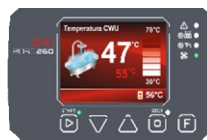

Автоматизация процесса горения

Для механизированного регулирования процесса горения котлы позволяют установить механический термостат, который в зависимости от текущей и заданной температуры котла регулирует положение заслонки подачи воздуха и изменяет интенсивность горения (выработки тепла).

Для автоматизированного управления процессами горения, набором и поддержанием заданной температуры в котле, применяются комплекты автоматики Хайцтехник, состоящие из управляющего контроллера, комплекта датчиков температуры, защитного датчика STB, и также наддувного вентилятора. Использование котла совместно с электроникой Хайцтехник обеспечивает безопасную работу котла, экономию топлива, высокий уровень комфорта, а также в зависимости от модели контроллера позволяет управлять насосами и другим оборудованием в системе отопления дома.

Модель Holz New Plus изначально укомплектована базовым набором автоматики, при заказе котла также можно выбрать другие варианты контроллеров, имеющих большее количество функций. В том числе, некоторые контроллеры позволяют контролировать и управлять работой котла через интернет. Модель Holz New может эксплуатироваться совместно с регулятором тяги или быть автоматизирована позднее.

Варианты управляющих контроллеров Heiztechnik Logic:

Основные функции:	Heiztechnik Logic-105	Heiztechnik Logic-200	Heiztechnik Logic-201
Управление вентилятором:	+	+	+
Управление насосом ЦО:	+	+	+
Управление насосом ГВС:	+	+	+
Наличие датчика термозащиты STB:	+	+	+
Управление насосом подмеса обратки:	-	-	+
Подключение комнатного термостата:	-	+	+
Управление смешивающим клапаном:	-	-	+
Управление насосом смес. клапана:	-	-	+
Погодозависимое управление:	-	-	+
Возможность интернет / GSM - управления:	-	+	+
Расширение до 5 смесит. контуров:	-	-	+

1) В таблице указаны основные функции. Помимо них контроллеры имеют ряд дополнительных функций.

Опции исполнения автоматики котла (Польша) (для котлов Holz New Plus)**:

Доплата, руб.

Контроллер Heiztechnik Logic-105 / вентилятор:	Включено в цену
Замена в комплектации контроллера Heiztechnik Logic-105 на Heiztechnik Logic-200:	7 920 Р
Замена в комплектации контроллера Heiztechnik Logic-105 на Heiztechnik Logic-201:	12 420 Р

Комплекты для автоматизации котлов / наборы для котлов Holz New (Польша)**:

Цена, руб.

	15-35 кВт	50-65 кВт
Контроллер Heiztechnik Logic-105 / вентилятор:	23 310 Р	29 900 Р
Контроллер Heiztechnik Logic-200 / вентилятор:	33 610 Р	40 200 Р
Контроллер Heiztechnik Logic-201 / вентилятор:	38 710 Р	45 300 Р