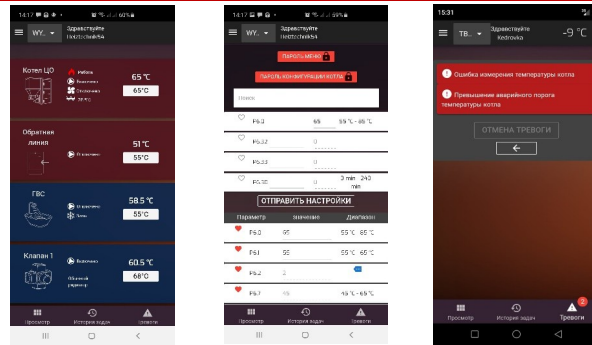

В котлах Хайцтехник используются только экологически чистые материалы, не содержащие канцерогенных веществ. В том числе, все применяемые теплоизоляционные материалы не содержат асбест.

Удаленное управление котлом через Интернет или с помощью СМС

Модуль интернет управления позволяет легко и удобно управлять работой котла, а также узлами системы отопления через интернет. Также такой способ контроля обеспечивает максимальную уверенность в том, что в Вашем доме тепло, независимо от погоды за окном, и от того, где Вы сейчас находитесь. Вы можете проконтролировать работу котла, изменить предпочитаемую температуру теплоносителя, настроить работу смешивающего клапана, бойлера ГВС, проверить наличие предупреждений. В зависимости от Ваших предпочтений управление может производиться через интернет браузеры, приложения для Android, iPad или iPhone. Приложения работают на бесплатной основе.

Интернет-модуль может быть подключен к сети Интернет как проводным, так и беспроводным (Wi-Fi) способом. Для установки модуля вдали от источника сигнала Wi-Fi можно использовать внешнюю антенну.