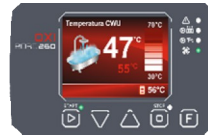

Автоматизация процесса горения

Для механизированного регулирования процесса горения котлы позволяют установить механический термостат, который в зависимости от текущей и заданной температуры котла регулирует положение заслонки подачи воздуха и изменяет интенсивность горения (выработки тепла).

Для автоматизированного управления процессами горения, набором и поддержанием заданной температуры в котле, применяются комплекты автоматики Хайцтехник, состоящие из управляющего контроллера, комплекта датчиков температуры, защитного датчика STB, и также наддувного вентилятора. Использование котла совместно с электроникой Хайцтехник обеспечивает безопасную работу котла, экономию топлива, высокий уровень комфорта, а также в зависимости от модели контроллера позволяет управлять насосами и другим оборудованием в системе отопления дома.

Модель Q Plus Komfort изначально укомплектована базовым набором автоматики, при заказе котла также можно выбрать другие варианты контроллеров, имеющих большее количество функций. В том числе, некоторые контроллеры позволяют контролировать и управлять работой котла через интернет. Модель Q Komfort изначально поставляется без автоматики, но также позволяет по желанию клиента установить один из предложенных комплектов.

Варианты управляющих контроллеров Heiztechnik Logic:

Основные функции:	Heiztechnik Logic-105	Heiztechnik Logic-200	Heiztechnik Logic-201
Управление вентилятором:	+	+	+
Управление насосом ЦО:	+	+	+
Управление насосом ГВС:	+	+	+
Наличие датчика термозащиты STB:	+	+	+
Управление насосом подмеса обратки:	-	-	+
Подключение комнатного термостата:	-	+	+
Управление смешивающим клапаном:	-	-	+
Управление насосом смес. клапана:	-	-	+
Погодозависимое управление:	-	-	+
Возможность интернет / GSM - управления:	-	+	+
Расширение до 5 смесит. контуров:	-	-	+

1) В таблице указаны основные функции. Помимо них контроллеры имеют ряд дополнительных функций.

Опции исполнения автоматики котла (Польша) (для котлов Q Plus Komfort)**:

Доплата, руб.

Контроллер Heiztechnik Logic-105 / вентилятор:	Включено в цену
Замена в комплектации контроллера Heiztechnik Logic-105 на Heiztechnik Logic-200:	7 920 Р
Замена в комплектации контроллера Heiztechnik Logic-105 на Heiztechnik Logic-201:	12 420 Р

Комплекты для автоматизации котлов / наборы для котлов Q Komfort (Польша)**:

Цена, руб.

	15-35 кВт	45-75 кВт	100 кВт
Контроллер Heiztechnik Logic-105 / вентилятор:	23 310 Р	29 900 Р	53 300 Р
Контроллер Heiztechnik Logic-200 / вентилятор:	33 610 Р	40 200 Р	63 600 Р
Контроллер Heiztechnik Logic-201 / вентилятор:	38 710 Р	45 300 Р	68 700 Р