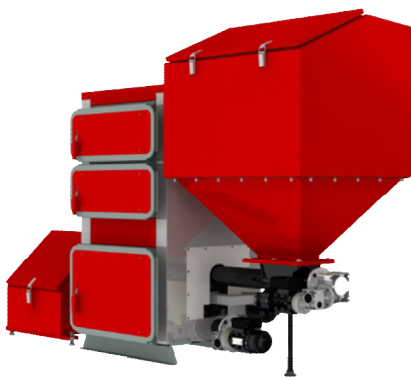

Q Eko Duo Lux 25 кВт / бункер 400 л / подготовка под золоудаление / увеличенная зольная камера

Q Eko Duo Lux 25 кВт / бункер 800 л / автоматическое золоудаление / бункер золы 150 л