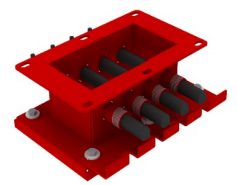

Система "Уголь-Блок"