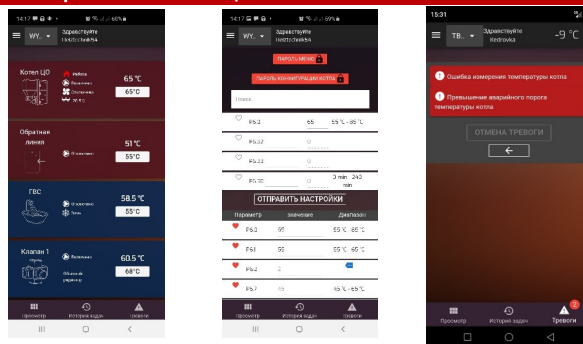

В котлах Хайцтехник используются только экологически чистые материалы, не содержащие канцерогенных веществ. В том числе, все применяемые теплоизоляционные материалы не содержат асбест.

Удаленное управление котлом через Интернет или с помощью СМС

Модуль интернет управления позволяет легко и удобно управлять работой котла, а также узлами системы отопления через интернет. Также такой способ контроля обеспечивает максимальную уверенность в том, что в Вашем доме тепло, независимо от погоды за окном, и от того, где Вы сейчас находитесь. Вы можете проконтролировать работу котла, изменить предпочитаемую температуру теплоносителя, настроить работу смешивающего клапана, бойлера ГВС, проверить наличие предупреждений. В зависимости от Ваших предпочтений управление может производиться через интернет браузеры, приложения для Android, iPad или iPhone. Приложения работают на бесплатной основе.

Интернет-модуль может быть подключен к сети Интернет как проводным, так и беспроводным (Wi-Fi) способом. Для установки модуля вдали от источника сигнала Wi-Fi можно использовать внешнюю антенну.

Устройство оснащено встроенной памятью, поэтому информация о работе котла не будет потеряна независимо от стабильности интернет-соединения.

Модуль GSM позволяет контролировать и управлять работой Вашего котла даже там, где нет сети Internet. Даже в случае со слабым сигналом, модуль позволяет установить внешнюю антенну для уверенного приема.

Модуль совместим со всеми операторами связи, работает со стандартными СИМ-картами всех операторов связи. Устройство имеет 29 стандартных уведомлений об ошибках и уведомлениях, поддерживает до 4-х пользователей, а также позволяет удаленно менять основные параметры котла.

Безопасный доступ к модулю обеспечивается благодаря индивидуальному PIN - коду (паролю), который устанавливает пользователь. GSM модуль позволяет всегда быть уверенным в том, что Ваш котел в норме, потому что в случае каких либо событий Вы получите SMS.

Модули для управления котлом через Интернет или с помощью СМС, цена, руб.:

Модуль Интернет-управления:		Модуль GSM-управления:	
20 470 Р	24 080,00 Р	17 400 Р	20 460,00 Р

** Доступно к продаже при наличии складских остатков или поставляется под заказ.