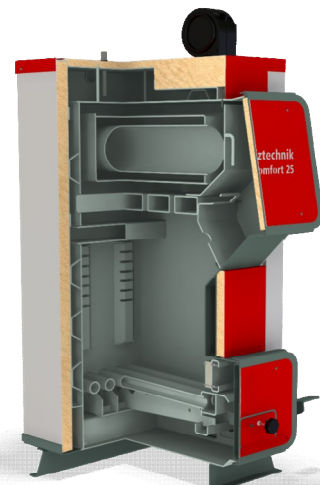

Q Plus Komfort | Базовая комплектация:

Котел, оснащенный водонаполненными колосниками, управляющим контроллером Heiztechnik Logic-105, наддувным вентилятором и комплектом инструмента для чистки котла, ножной педалью для удобной чистки колосниковой решетки без открывания котла, возможностью установки регулятора тяги и эксплуатации котла в энергонезависимом режиме (опция). Корпус котла теплоизолирован и закрыт металлическими панелями с полимерной окраской. Оснащен системой вторичного поддува воздуха для дожига дымовых газов.

Модель	Специальная цена!	Обычная цена	Вес котла, кг
Q Plus Komfort 15 кВт	113 200 Р	433 420 Р	322 кг
Q Plus Komfort 25 кВт	131 700 Р	451 520 Р	360 кг
Q Plus Komfort 35 кВт	150 100 Р	482 420 Р	463 кг
Q Plus Komfort 45 кВт	179 100 Р	203 090 Р	483 кг
Q Plus Komfort 55 кВт	202 200 Р	242 990 Р	614 кг
Q Plus Komfort 65 кВт	219 600 Р	259 890 Р	647 кг
Q Plus Komfort 75 кВт	237 000 Р	274 290 Р	677 кг
Q Plus Komfort 100 кВт	281 200 Р	326 370 Р	803 кг

* Фактическое время работы зависит от правильности подбора мощности котла, отапливаемой площади, теплотеперь здания, вида, качества и калорийности топлива, тяги дымохода. ** Отапливаемая площадь приведена справочно. Требуемая мощность котла должна быть определена теплотехническим расчетом исходя из параметров отапливаемого объекта.

Рекомендуемое рабочее давление - 2 атм. Давление опрессовки 4,5 атм.

Котлы поставляются в фирменной упаковке и прочной деревянной обрешетке.

Гарантия на целостность сварных швов 10 лет.

Гарантия на герметичность теплообменника 6 лет.

Технические характеристики, цены, комплектация, и внешний вид товара могут быть изменены производителем без предварительного уведомления.

Цены действительны с 30/05/2022 по 30/06/2022 | Тел. 8-800-333-5-200 | сайт www.ht.plus

www.ht.plus