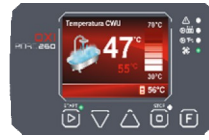

Автоматизация процесса горения

Для механизированного регулирования процесса горения котлы позволяют установить механический термостат, который в зависимости от текущей и заданной температуры котла регулирует положение заслонки подачи воздуха и изменяет интенсивность горения (выработки тепла).

Для автоматизированного управления процессами горения, набором и поддержанием заданной температуры в котле, применяются комплекты автоматики Хайцтехник, состоящие из управляющего контроллера, комплекта датчиков температуры, защитного датчика STB, и также наддувного вентилятора. Использование котла совместно с электроникой Хайцтехник обеспечивает безопасную работу котла, экономию топлива, высокий уровень комфорта, а также в зависимости от модели контроллера позволяет управлять насосами и другим оборудованием в системе отопления дома. Модель Q Plus изначально укомплектована базовым набором автоматики, при заказе котла также можно выбрать другие варианты контроллеров, имеющих большее количество функций. В том числе, некоторые контроллеры позволяют контролировать и управлять работой котла через интернет. Модель Q Alfa изначально поставляется без автоматики, но также позволяет по желанию клиента установить один из предложенных комплектов.

Варианты управляющих контроллеров Heiztechnik Logic:

Основные функции:	Heiztechnik Logic-105	Heiztechnik Logic-200	Heiztechnik Logic-201
Управление вентилятором:	+	+	+
Управление насосом ЦО:	+	+	+
Управление насосом ГВС:	+	+	+
Наличие датчика термозащиты STB:	+	+	+
Управление насосом подмеса обратки:	-	-	+
Подключение комнатного термостата:	-	+	+
Управление смешивающим клапаном:	-	-	+
Управление насосом смес. клапана:	-	-	+
Погодозависимое управление:	-	-	+
Возможность интернет / GSM - управления:	-	+	+
Расширение до 5 смесит. контуров:	-	-	+

1) В таблице указаны основные функции. Помимо них контроллеры имеют ряд дополнительных функций.

Опции исполнения автоматики котла (Польша) (для котлов Q Plus)**:

Доплата, руб.

Контроллер Heiztechnik Logic-105 / вентилятор:	Включено в цену
Замена в комплектации контроллера Heiztechnik Logic-105 на Heiztechnik Logic-200:	7 920 Р
Замена в комплектации контроллера Heiztechnik Logic-105 на Heiztechnik Logic-201:	12 420 Р

Комплекты для автоматизации котлов / наборы для котлов Q Alfa (Польша)**:

Цена, руб.

	15-35 кВт	45-75 кВт	100 кВт
Контроллер Heiztechnik Logic-105 / вентилятор:	23 310 Р	29 900 Р	53 300 Р
Контроллер Heiztechnik Logic-200 / вентилятор:	33 610 Р	40 200 Р	63 600 Р
Контроллер Heiztechnik Logic-201 / вентилятор:	38 710 Р	45 300 Р	68 700 Р