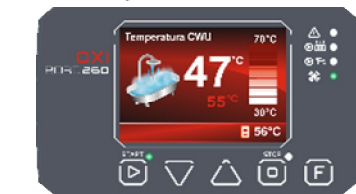

Контроллер котла HT Logic 600 (входит в базовую комплектацию)

Вариант горелки:	Поворотная горелка OBR:		Поворотная горелка OBR Eko**:		Универсальная горелка ТРИО:	
	Специальная цена!	Обычная цена	Специальная цена!	Обычная цена	Специальная цена!	Обычная цена
Q Eko Duo Lux 17 кВт | Бункер 200 л	227 900 Р	266 800 Р	236 000 Р	274 900 Р	246 900 Р	285 800 Р
Q Eko Duo Lux 25 кВт | Бункер 200 л	254 000 Р	297 400 Р	262 100 Р	305 500 Р	273 000 Р	316 400 Р
Q Eko Duo Lux 35 кВт | Бункер 400 л	289 900 Р	339 200 Р	298 000 Р	347 300 Р	308 900 Р	358 200 Р
Q Eko Duo Lux 48 кВт | Бункер 400 л	315 500 Р	366 800 Р	323 600 Р	374 900 Р	334 500 Р	385 800 Р
Q Eko Duo Lux 55 кВт | Бункер 600 л	355 500 Р	443 400 Р	363 600 Р	424 500 Р	374 500 Р	432 400 Р
Q Eko Duo Lux 65 кВт | Бункер 600 л	374 900 Р	434 700 Р	383 000 Р	442 800 Р	393 900 Р	453 700 Р
Q Eko Duo Lux 75 кВт | Бункер 600 л	398 500 Р	467 800 Р	406 600 Р	465 900 Р	417 500 Р	476 800 Р
Q Eko Duo Lux 100 кВт | Бункер 800 л	499 900 Р	584 800 Р	508 000 Р	589 900 Р	518 900 Р	600 800 Р

**Горелка OBR Eko оснащена дополнительными форсунками для вторичного надува воздуха, что повышает качество и экологичность процесса горения

Опции для большего комфорта - автономная работа котла до 3 месяцев:

Для максимального времени автономной работы по Вашему заказу любой работы можно оснастить увеличенным топливным бункером до 20 м3 (в рамном исполнении) или до 60 м3 (в виде силоса). При этом, основной топливный бункер может быть размещен на улице рядом с котельной. Под заказ возможно размещение бункера сзади котла.

Также, котел может быть укомплектован системой автоматического золоудаления в левую, правую или заднюю стороны. Бункер золоудаления может располагаться с противоположной стороны от бункера топлива, или с той же стороны. Для удаленного управления котлом используются модули Internet и GSM доступа. Доступны приложения для Android и Apple. Также котел может быть укомплектован системой автоматической чистки теплообменника.

Котлы Heiztechnik имеют богатый выбор опций, что позволяет подобрать решение для любой ситуации. При необходимости, котел позволяет также сжигать различное твердое топливо в ручном режиме. Для этого предусмотрена дополнительная топочная камера, и выбрать в контроллере режим работы на колосниках.