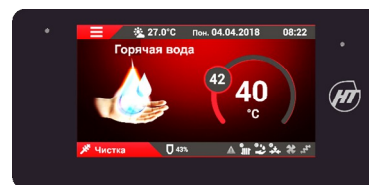

Цена, руб.
По запросу

Модель котла:	Отапливаемая площадь, м² *	Вес комплекта нетто, кг
Q Eko Duo Lux 17 кВт	70..150	427 кг
Q Eko Duo Lux 25 кВт	120..250	472 кг
Q Eko Duo Lux 35 кВт	180..350	606 кг
Q Eko Duo Lux 48 кВт	240..450	624 кг
Q Eko Duo Lux 55 кВт	320..550	743 кг
Q Eko Duo Lux 65 кВт	370..650	792 кг
Q Eko Duo Lux 75 кВт	420..750	820 кг
Q Eko Duo Lux 100 кВт	550..1000	1141 кг

Контроллер котла HT Logic 700 Touch
большой сенсорный экран (опция)