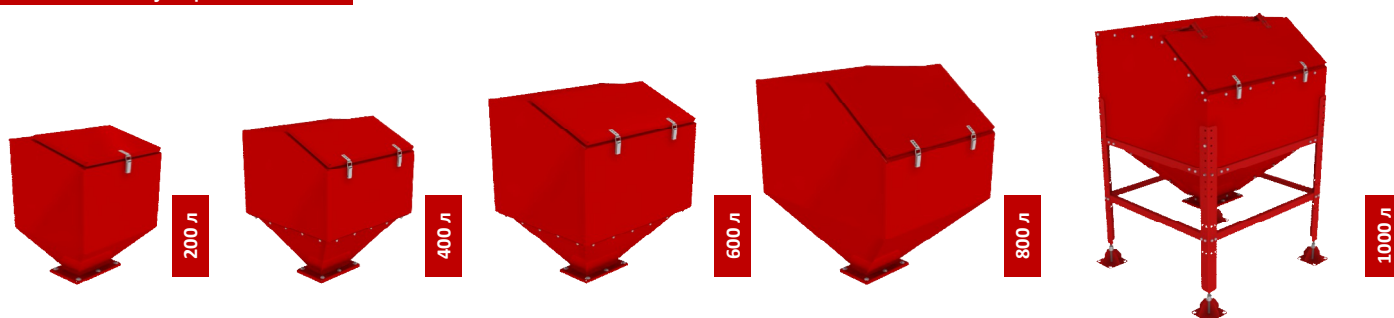

Топливные бункеры:

Технические характеристики, цены, комплектация, и внешний вид товара могут быть изменены производителем без предварительного уведомления.

Цены действительны с 30/05/2022 по 30/06/2022 | Тел. 8-800-333-5-200 | сайт www.ht.plus

www.ht.plus