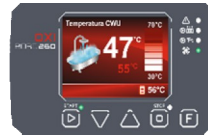

Автоматизация процесса горения

Для механизированного регулирования процесса горения котлы позволяют установить механический термостат, который в зависимости от текущей и заданной температуры котла регулирует положение заслонки подачи воздуха и изменяет интенсивность горения (выработки тепла).

Для автоматизированного управления процессами горения, набором и поддержанием заданной температуры в котле, применяются комплекты автоматики Хайцтехник, состоящие из управляющего контроллера, комплекта датчиков температуры, защитного датчика STB, и также наддувного вентилятора. Использование котла совместно с электроникой Хайцтехник обеспечивает безопасную работу котла, экономию топлива, высокий уровень комфорта, а также в зависимости от модели контроллера позволяет управлять насосами и другим оборудованием в системе отопления дома.

Модель HT Classic Plus изначально укомплектована базовым набором автоматики, при заказе котла также можно выбрать другие варианты контроллеров, имеющих большее количество функций. В том числе, некоторые контроллеры позволяют контролировать и управлять работой котла через интернет. Модель HT Classic изначально поставляется без автоматики, но также позволяет по желанию клиента установить один из предложенных комплектов.

Варианты управляющих контроллеров Heiztechnik Logic:

Основные функции:	Heiztechnik Logic-105	Heiztechnik Logic-200	Heiztechnik Logic-201
Управление вентилятором:	+	+	+
Управление насосом ЦО:	+	+	+
Управление насосом ГВС:	+	+	+
Наличие датчика термозащиты STB:	+	+	+
Управление насосом подмеса обратки:	-	-	+
Подключение комнатного термостата:	-	+	+
Управление смешивающим клапаном:	-	-	+
Управление насосом смес. клапана:	-	-	+
Погодозависимое управление:	-	-	+
Возможность интернет / GSM - управления:	-	+	+
Расширение до 5 смесит. контуров:	-	-	+

1) В таблице указаны основные функции. Помимо них контроллеры имеют ряд дополнительных функций.

Опции исполнения автоматики котла (Польша) (для котлов HT Classic Plus)**:

Доплата, руб.

Контроллер Heiztechnik Logic-105 / вентилятор:	Включено в цену
Замена в комплектации контроллера Heiztechnik Logic-105 на Heiztechnik Logic-200:	7 920 Р
Замена в комплектации контроллера Heiztechnik Logic-105 на Heiztechnik Logic-201:	12 420 Р

Комплекты для автоматизации котлов / наборы для котлов HT Classic (Польша)**:

Цена, руб.

Контроллер Heiztechnik Logic-105 / вентилятор:	23 910 Р
Контроллер Heiztechnik Logic-200 / вентилятор:	34 210 Р
Контроллер Heiztechnik Logic-201 / вентилятор:	39 310 Р