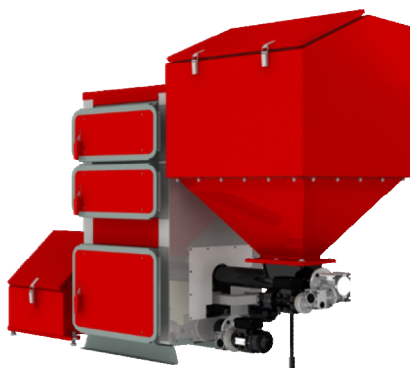

Q Eko Lux 25 кВт / бункер 400 л / подготовка под золоудаление / увеличенная зольная камера

Q Eko Lux 25 кВт / бункер 800 л / автоматическое золоудаление / бункер золы 150 л