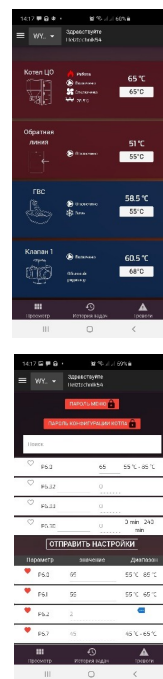

Модули для управления котлом через Интернет или с помощью СМС, цена, руб.:

Модуль Интернет-управления:		Модуль GSM-управления:	
20 470 Р	24 080,00 Р	17 400 Р	20 460,00 Р

** Доступно к продаже при наличии складских остатков или поставляется под заказ.

***Сроки проведения акции могут быть изменены без предварительного уведомления

Технические характеристики, цены, комплектация, и внешний вид товара могут быть изменены производителем без предварительного уведомления.

Цены действительны с 30/05/2022 по 30/06/2022 | Тел. 8-800-333-5-200 | сайт www.ht.plus

www.ht.plus