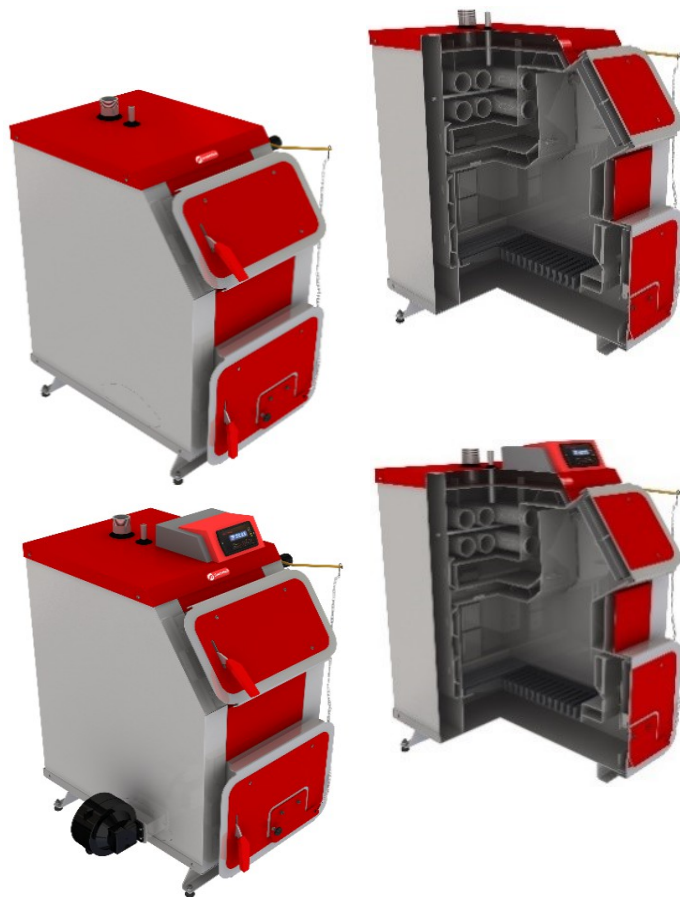

Регулировка поддува может производиться вручную с помощью регулировочного барашка, с помощью регулятора тяги (опция) или комплекта автоматики, оснащенного контроллером и вентилятором (в комплекте в HT Classic Plus). Гарантия: 6 лет на целостность сварных швов, 3 года на герметичность теплообменника, 1 год на котел. Срок службы котла - до 15 лет.

Только с 30 мая по 30 июня! Специальная СУПЕР цена на котлы серии HT Classic / HT Classic Plus со скидкой 10%! В честь 12 летия компании Хайцтехник в России качественные котлы, выполненные по Европейским стандартам, оснащенные комплектующими Европейского производства по ценам мая 2021 года!