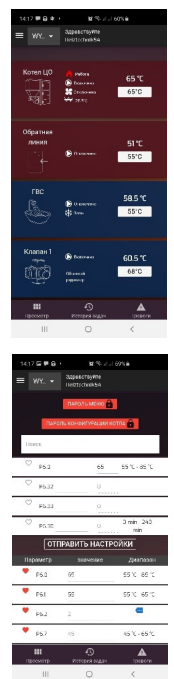

Модули для управления котлом через Интернет или с помощью СМС, цена, руб.:

Модуль Интернет-управления:		Модуль GSM-управления:	
20 470 Р	24 080,00 Р	17 400 Р	20 460,00 Р

** Доступно к продаже при наличии складских остатков или поставляется под заказ.

***Сроки проведения акции могут быть изменены без предварительного уведомления

Технические характеристики, цены, комплектация, и внешний вид товара могут быть изменены производителем без предварительного уведомления.

Цены действительны с 30/05/2022 по 30/06/2022 | Тел. 8-800-333-5-200 | сайт www.ht.plus

www.ht.plus