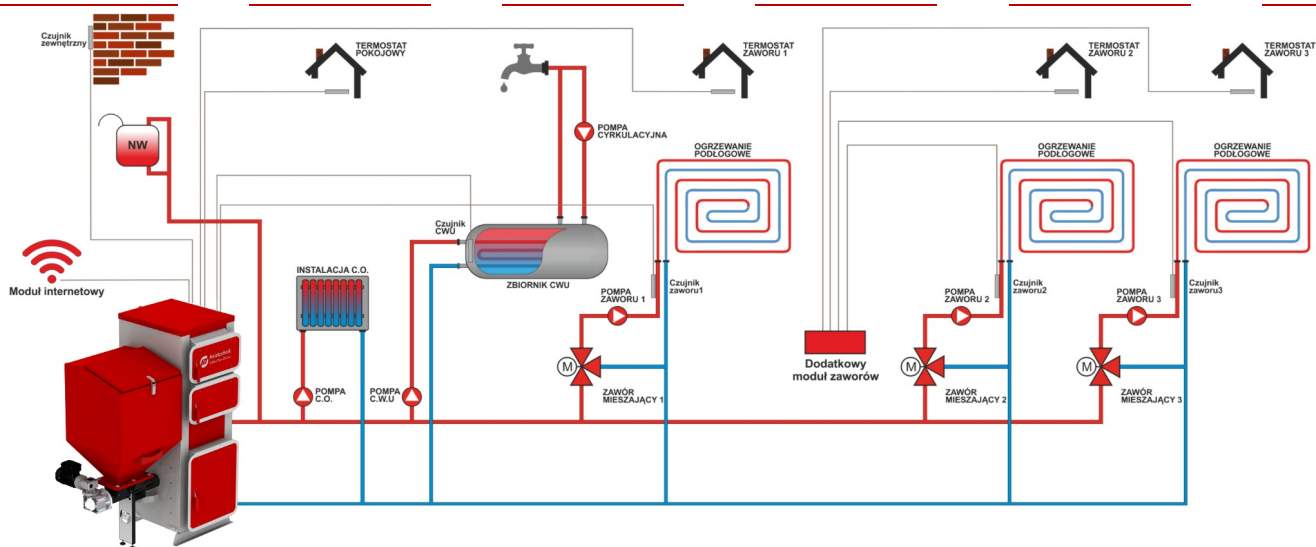

### Оборудование для расширенного управления системой отопления для максимального комфорта:

Для достижения максимального комфорта в помещении применяются отдельные контуры отопления, температура в которых регулируется автоматически благодаря смесительным клапанам с сервоприводами, которыми управляет контроллер. При этом в комнатах устанавливаются комнатные термостаты. В этом случае температура в помещениях, отапливаемых разными контурами, будет поддерживаться независимо друг от друга на строго заданном уровне. Для удобства монтажа мы предлагаем использовать беспроводные комнатные термостаты Heiztechnik - особенно актуальные для домов, где уже завершены отделочные работы и прокладка новых проводов затруднена. В контроллер котла HT Logic 700 и HT Logic 700 Сенсорный встроено управление одним контуром системы отопления. Однако, с помощью дополнительных модулей можно увеличить число независимо управляемых контуров отопления до 5 и более! И вся система будет управляться в связке с котлом, а также через GSM и Internet модули. А для достижения экономии, можно задать недельный график температуры (с помощью комнатного термостата Komfort 160 или 161). При этом, благодаря уличному датчику температуры (входит в комплект) также реализуется погодозависимое регулирование работы котла и контуров отопления.

Модуль расширения (2 контура отопления)  
Цена, руб.  
19 970 Р

Модуль GSM для удаленного контроля  
Цена, руб.  
17 400 Р