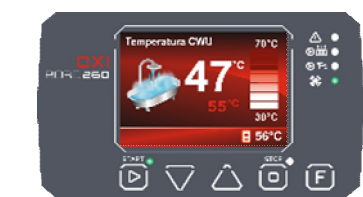

В стоимость котла входят: Европейские комплектующие, Качественная деревянная обрешетка, Реальная гарантия, Качественная техническая и сервисная поддержка, а также полная уверенность в теплом завтрашнем дне! + возможность дополнительной защиты комплектующих от внешних воздействий (по запросу)

Q Eko LUX OBR | Q Eko LUX TRIO Базовая комплектация и цены:

Котел в комплекте с автоматической горелкой (3 вида на выбор: поворотная, поворотная Eko или универсальная ТРИО), контроллером Heiztechnik Logic-600, топливным бункером (в зависимости от мощности от 200 до 800 л), вентилятором, зольным лотком, комплектом чугунных колосников (опция, кроме 100 кВт) и инструментом для чистки. Котел поставляется в комплектации с предустановленной подготовкой под последующий монтаж автоматического золоудаления. Корпус котла теплоизолирован и закрыт металлическими панелями с полимерной окраской. В комплектации ТРИО поставляется с системой дополнительной термомеханической защиты от возгорания бункера "Страж" (при сжигании пеллет).

Контроллер котла HT Logic 600
(входит в базовую комплектацию)

Вариант горелки: Модель котла:	Поворотная горелка OBR:		Поворотная горелка OBR Eko**:		Универсальная горелка ТРИО:	
	Специальная цена!	Обычная цена	Специальная цена!	Обычная цена	Специальная цена!	Обычная цена
Q Eko Lux 15 кВт | Бункер 200 л	244 800 ₽	306 000 ₽	258 300 ₽	319 500 ₽	281 400 ₽	351 800 ₽
Q Eko Lux 25 кВт | Бункер 200 л	277 500 ₽	346 900 ₽	291 000 ₽	360 400 ₽	314 100 ₽	392 700 ₽
Q Eko Lux 35 кВт | Бункер 400 л	315 700 ₽	394 600 ₽	329 200 ₽	408 100 ₽	352 300 ₽	440 400 ₽
Q Eko Lux 45 кВт | Бункер 400 л	343 500 ₽	429 400 ₽	357 000 ₽	442 900 ₽	380 100 ₽	475 200 ₽
Q Eko Lux 55 кВт | Бункер 600 л	387 600 ₽	484 500 ₽	401 100 ₽	498 000 ₽	424 200 ₽	530 300 ₽
Q Eko Lux 65 кВт | Бункер 600 л	408 300 ₽	510 400 ₽	421 800 ₽	523 900 ₽	444 900 ₽	556 200 ₽
Q Eko Lux 75 кВт | Бункер 600 л	428 700 ₽	535 900 ₽	442 200 ₽	549 400 ₽	465 300 ₽	581 700 ₽
Q Eko Lux 100 кВт | Бункер 800 л	543 400 ₽	679 300 ₽	556 900 ₽	692 800 ₽	580 000 ₽	725 100 ₽

**Горелка OBR Eko оснащена дополнительными форсунками для вторичного наддува воздуха, что повышает качество и экологичность процесса горения

Опции для большего комфорта - автономная работа котла до 3 месяцев:

Для максимального времени автономной работы по Вашему заказу любую модель можно оснастить увеличенным топливным бункером до 20 м³ (в рамном исполнении) или до 60 м³ (в виде силоса). При этом, основной топливный бункер может быть размещен на улице рядом с котельной. Под заказ возможно размещение бункера сзади котла.

Также, котел может быть укомплектован системой автоматического золоудаления в левую, правую или заднюю стороны. Бункер золоудаления может располагаться с противоположной стороны от бункера топлива, или с той же стороны. Для удаленного управления котлом используются модули Internet и GSM доступа. Доступны приложения для Android и Apple. Также котел может быть укомплектован системой автоматической чистки теплообменника.

Котлы Heiztechnik имеют богатый выбор опций, что позволяет подобрать решение для любой ситуации. При необходимости, котел позволяет также сжигать различное твердое топливо в ручном режиме. Для этого необходимо установить в котел комплект чугунных колосников (опция), и выбрать в контроллере режим работы на колосниках.