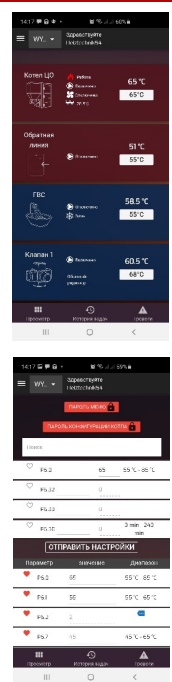

Модули для управления котлом через Интернет или с помощью СМС, цена, руб.:

Модуль Интернет-управления:		Модуль GSM-управления:	
33 600 Р	38 700,00 Р	32 000 Р	36 800,00 Р

** Доступно к продаже при наличии складских остатков или поставляется под заказ.

***Сроки проведения акции могут быть изменены без предварительного уведомления

Технические характеристики, цены, комплектация, и внешний вид товара могут быть изменены производителем без предварительного уведомления.

Цены действительны с 09/12/2024 по 31/12/2024 | Тел. 8-800-333-5-200 | сайт www.ht.plus

www.ht.plus