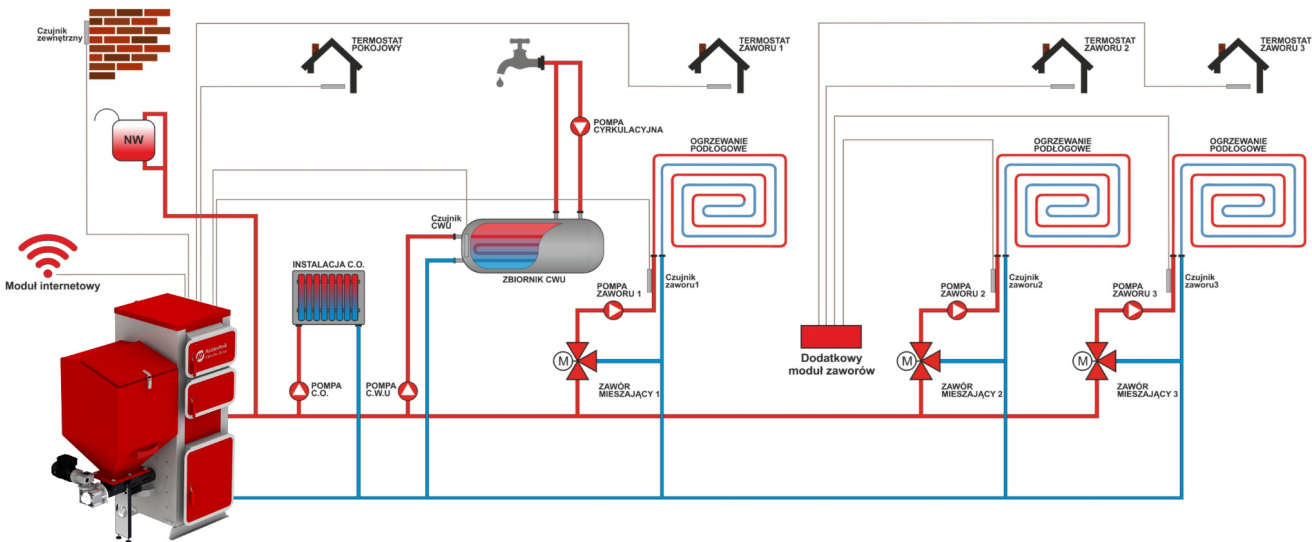

Оборудование для расширенного управления системой отопления для максимального комфорта:

Для достижения максимального комфорта в помещении применяются отдельные контуры отопления, температура в которых регулируется автоматически благодаря смесительным клапанам с сервоприводами, которыми управляет контроллер. При этом в комнатах устанавливаются комнатные термостаты. В этом случае температура в помещениях, отапливаемых разными контурами, будет поддерживаться независимо друг от друга на строго заданном уровне. Для удобства монтажа мы предлагаем использовать беспроводные комнатные термостаты Heiztechnik - особенно актуальные для домов, где уже завершены отделочные работы и прокладка новых проводов затруднена. В контроллер котла HT Logic 700 и HT Logic 700 Сенсорный встроено управление одним контуром системы отопления. Однако, с помощью дополнительных модулей можно увеличить число независимо управляемых контуров отопления до 5 и более! И вся система будет управляться в связке с котлом, а также через GSM и Internet модули. А для достижения экономии, можно задать недельный график температуры (с помощью комнатного термостата Komfort 160 или 161). При этом, благодаря уличному датчику температуры (входит в комплект) также реализуется погодозависимое регулирование работы котла и контуров отопления.

Модуль расширения (2 контура отопления)
Цена, руб.
44 000 Р

Модуль GSM для удаленного контроля
Цена, руб.
32 000 Р

Дополнительное оборудование для большего комфорта

Модульная котельная

Цена, руб.
По запросу