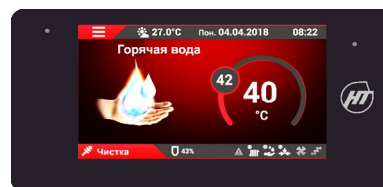

Цена, руб.
По запросу

Модель котла:	Отапливаемая площадь, м² *	Вес стандартного комплекта нетто, кг
Q Eko Lux 15 кВт	70..150	404 кг
Q Eko Lux 25 кВт	120..250	432 кг
Q Eko Lux 35 кВт	180..350	565 кг
Q Eko Lux 45 кВт	240..450	590 кг
Q Eko Lux 55 кВт	320..550	709 кг
Q Eko Lux 65 кВт	370..650	758 кг
Q Eko Lux 75 кВт	420..750	758 кг
Q Eko Lux 100 кВт	550..1000	1042 кг

Контроллер котла HT Logic 700 Touch
большой сенсорный экран (опция)