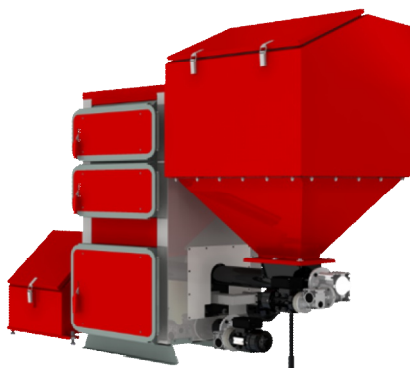

Q Eko Lux 25 кВт / бункер 400 л / подготовка под золоудаление / увеличенная зольная камера

Q Eko Lux 25 кВт / бункер 800 л / автоматическое золоудаление / бункер золы 150 л