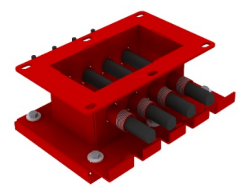

Система "Уголь-Блок"