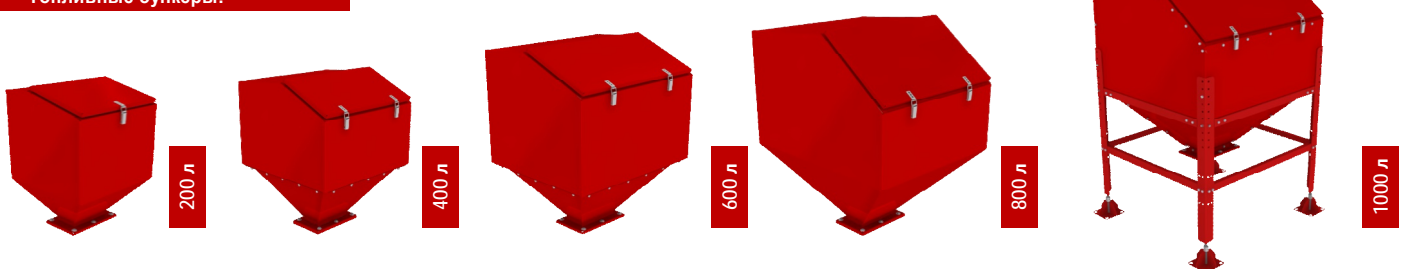

* Бункеры объемом от 1000 л поставляются в рамном исполнении, в комплекте с опорными ногами

** При заказе нестандартных комплектаций отдельно учитывается разница в цене бункера, а также удлинение подачи

Зольные бункеры:

	Специальная цена!	Обычная цена, руб.
Зольный бункер 800 л уличный (внешний короб и внутренняя съемная емкость):	133 000 ₽	151 700 ₽
Дополнительная съемная емкость для зольного бункера 800 л:	59 800 ₽	60 800 ₽
Зольный бункер 150 л стационарный комнатный:	26 400 ₽	28 300 ₽
Зольный бункер 150 л съемный на колесах комнатный:	34 600 ₽	36 200 ₽

*Бункер золоудаления может располагаться с противоположной стороны от бункера топлива, или с той же стороны.

Опции системы золоудаления при заказе котла, доплата:

	Цена, руб.
Удлинение шнека золоудаления, за 1 метр (длина произвольная, цена кратно 0,5 метра):	26 700 ₽
Удлинение шнека подачи, за 1 метр (длина произвольная, цена кратно 0,5 метра):	38 800 ₽

Топливные бункеры:

Технические характеристики, цены, комплектация, и внешний вид товара могут быть изменены производителем без предварительного уведомления.

Цены действительны с 09/12/2024 по 31/12/2024 | Тел. 8-800-333-5-200 | сайт www.ht.plus

www.ht.plus