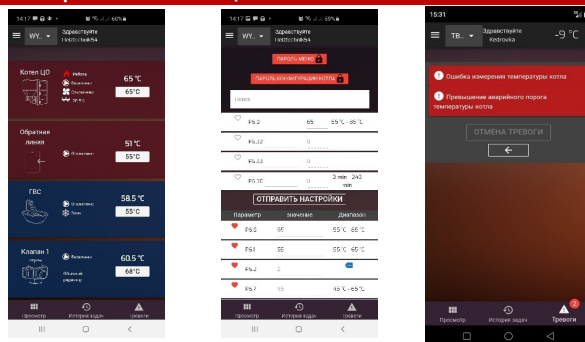

Модуль интернет управления позволяет легко и удобно управлять работой котла, а также узлами системы отопления через интернет. Также такой способ контроля обеспечивает максимальную уверенность в том, что в Вашем доме тепло, независимо от погоды за окном, и от того, где Вы сейчас находитесь. Вы можете проконтролировать работу котла, изменить предпочитаемую температуру теплоносителя, настроить работу смешивающего клапана, бойлера ГВС, проверить наличие предупреждений. В зависимости от Ваших предпочтений управление может производиться через интернет браузеры, приложения для Android, iPad или iPhone. Приложения работают на бесплатной основе.