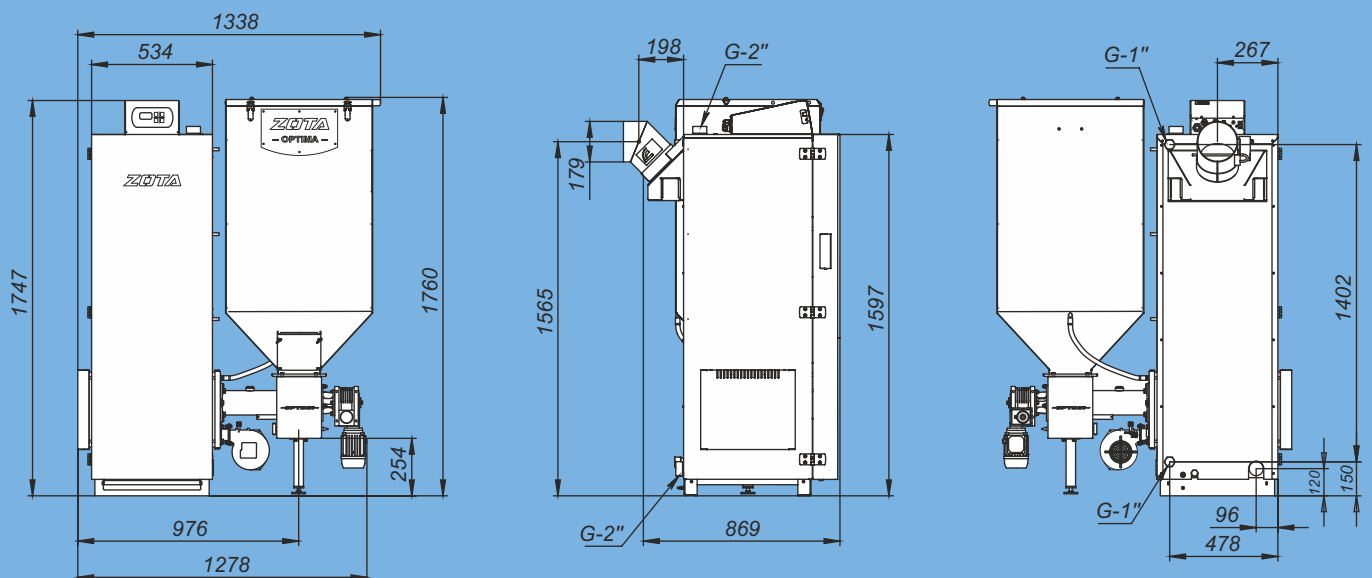

Монтажные размеры котлов Optima

Optima - 15

Optima - 20

Монтажные размеры котлов Optima

Optima - 25

Optima - 32

Optima - 40