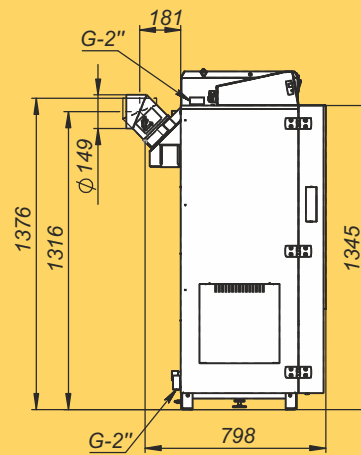

Монтажные размеры котлов Optima

Optima - 15

Optima - 20

Монтажные размеры котлов Optima

Optima - 25

Optima - 32

Optima - 40