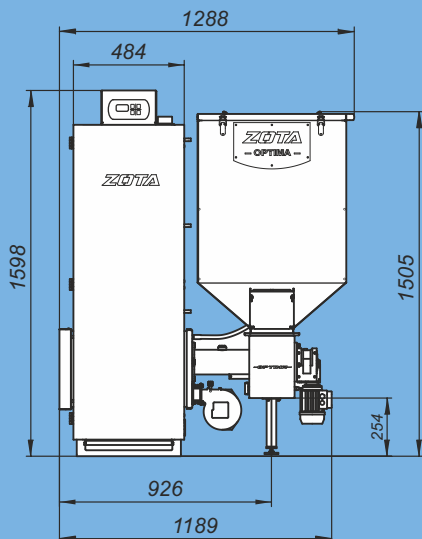

Монтажные размеры котлов Optima

Optima - 15

Optima - 20

Монтажные размеры котлов Optima

Optima - 25

Optima - 32

Optima - 40