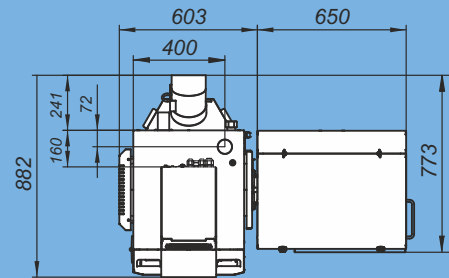

Монтажные размеры котлов Optima

Optima - 15

Optima - 20

Монтажные размеры котлов Optima

Optima - 25

Optima - 32

Optima - 40