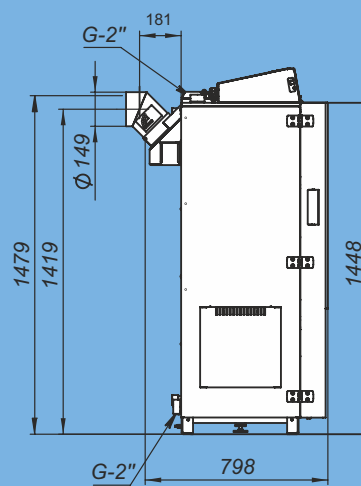

Монтажные размеры котлов Optima

Optima - 15

Optima - 20

Монтажные размеры котлов Optima

Optima - 25

Optima - 32

Optima - 40