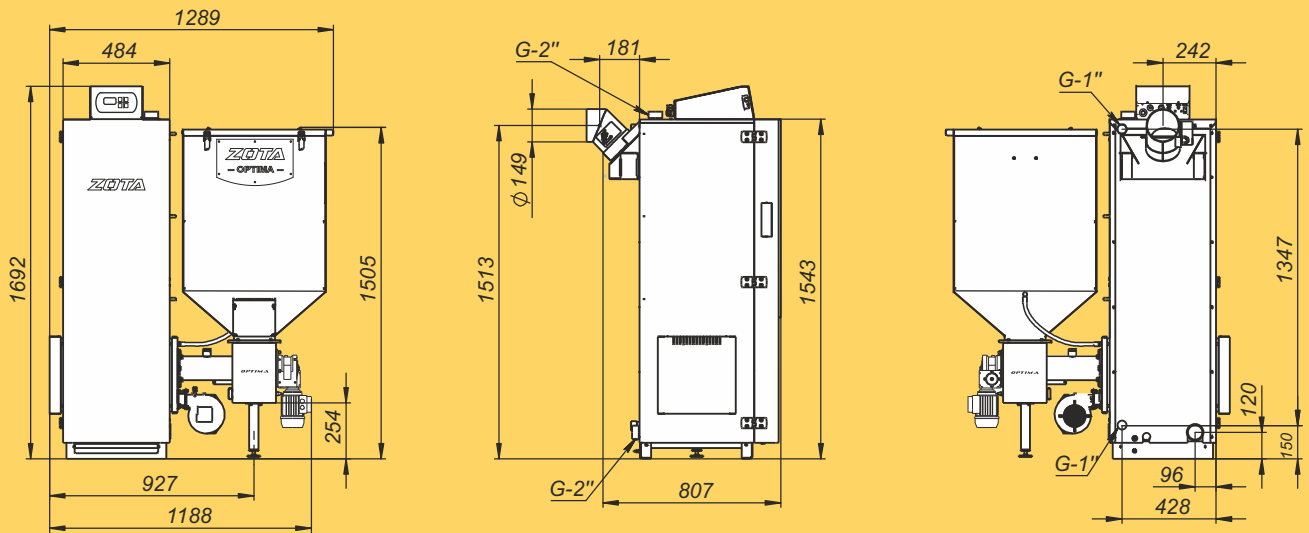

Монтажные размеры котлов Optima

Optima - 15

Optima - 20

Монтажные размеры котлов Optima

Optima - 25

Optima - 32

Optima - 40