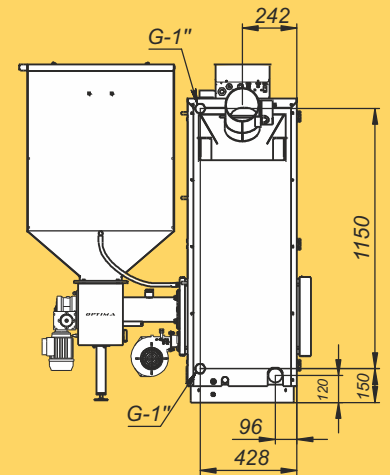

Монтажные размеры котлов Optima

Optima - 15

Optima - 20

Монтажные размеры котлов Optima

Optima - 25

Optima - 32

Optima - 40