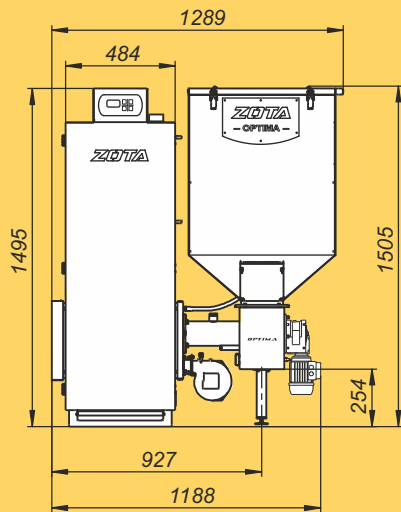

Монтажные размеры котлов Optima

Optima - 15

Optima - 20

Монтажные размеры котлов Optima

Optima - 25

Optima - 32

Optima - 40