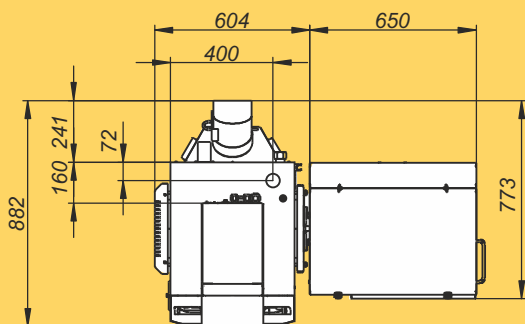

Монтажные размеры котлов Optima

Optima - 15

Optima - 20

Монтажные размеры котлов Optima

Optima - 25

Optima - 32

Optima - 40