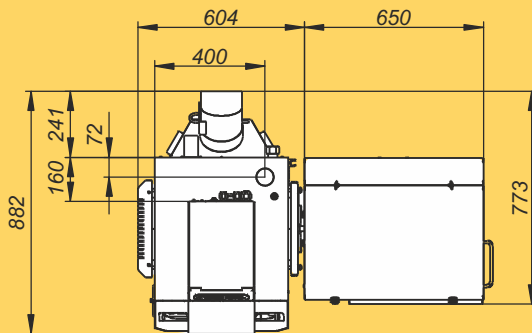

Монтажные размеры котлов Optima

Optima - 15

Optima - 20

Монтажные размеры котлов Optima

Optima - 25

Optima - 32

Optima - 40