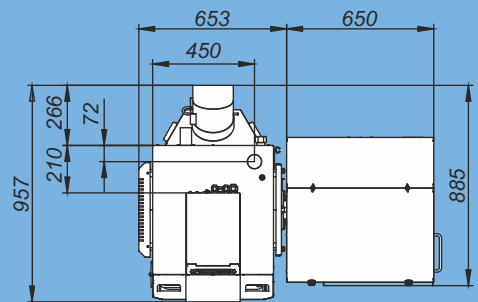

Монтажные размеры котлов Optima

Optima - 15

Optima - 20

Монтажные размеры котлов Optima

Optima - 25

Optima - 32

Optima - 40